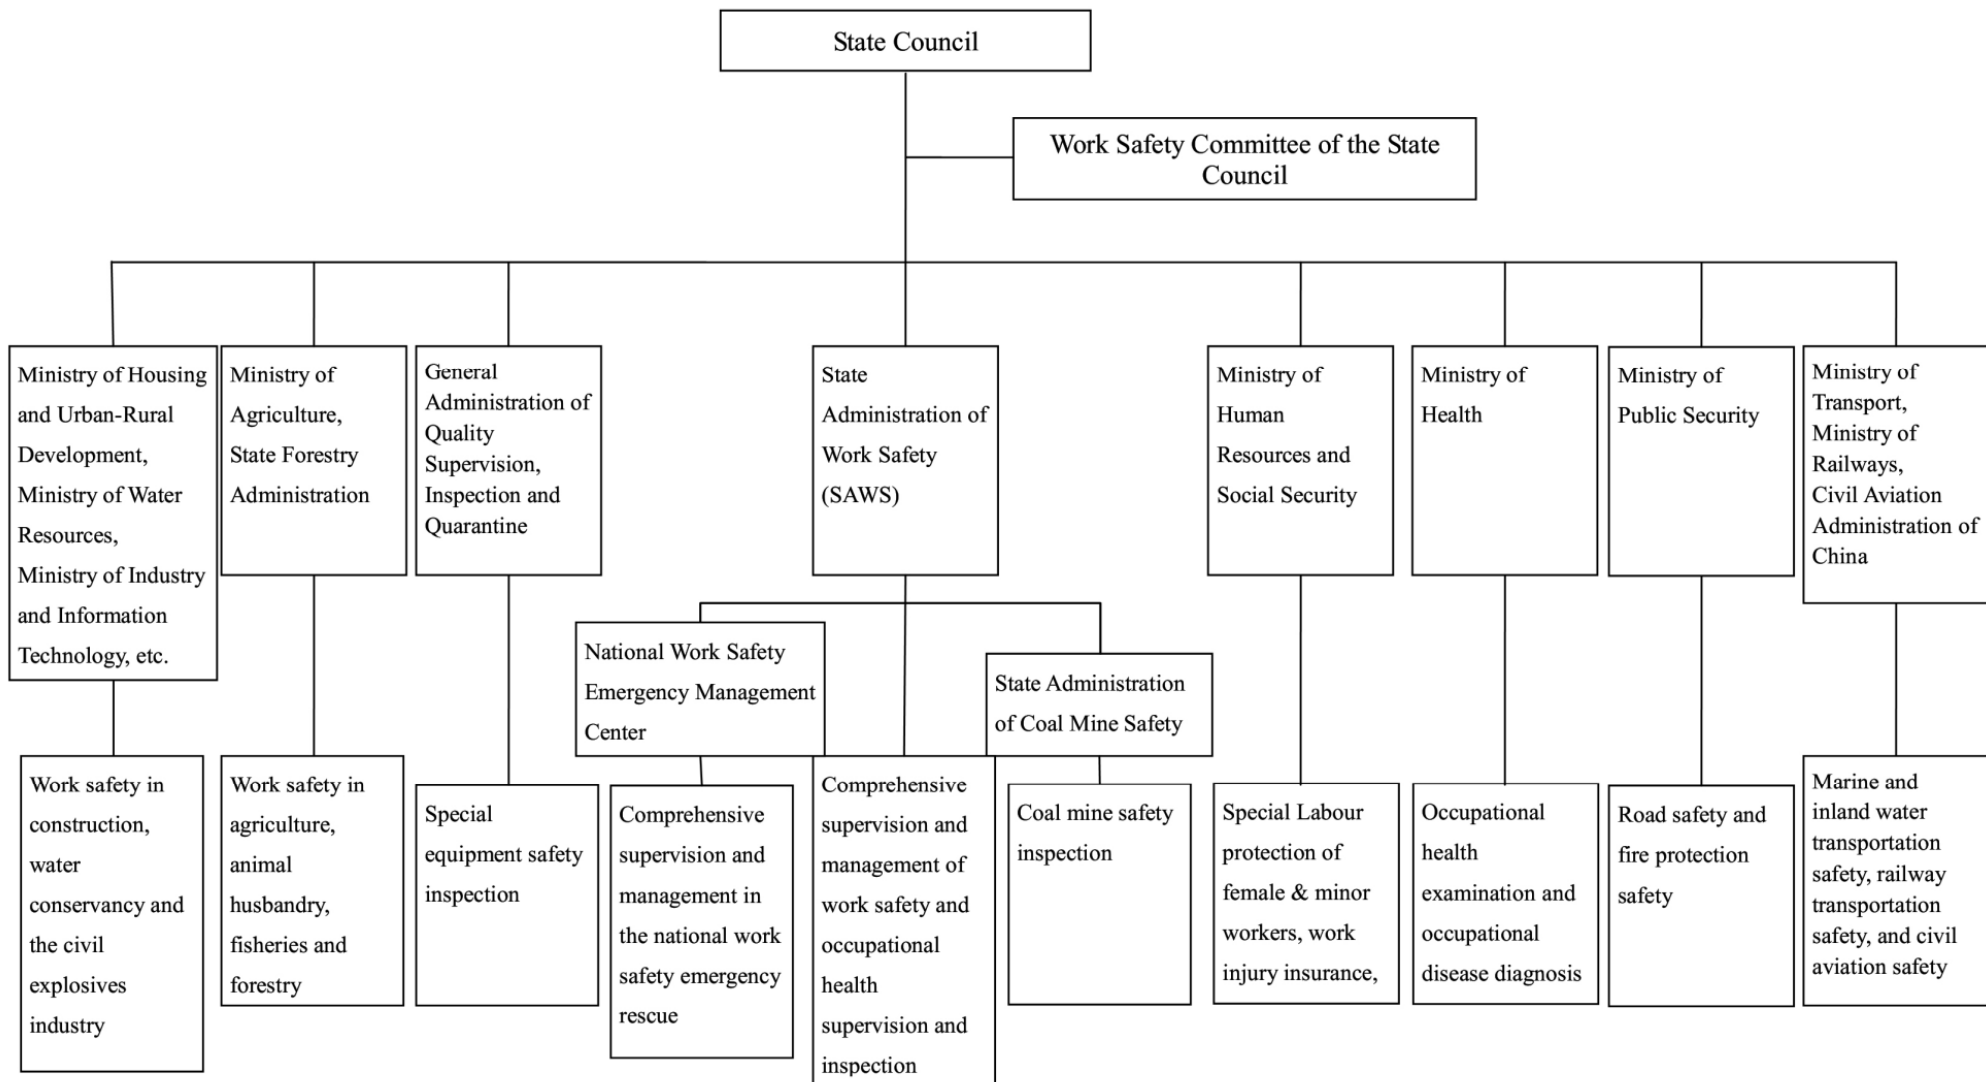

「2. 国家の労働安全衛生監督管理システム

2.1 国家の労働安全衛生監督管理のための業務システム

2.2 国務院の労働安全委員会

2.2.1 組織の構造

2.2.2 主な機能

2.2.3 事務局

2.3 労働安全の国家行政に関する簡単な紹介

2.3.1 組織図

2.3.2 主な機能

2.3.3 主な内部部局の機能

2.4 石炭鉱山保安の国家行政（SACMS）」

等を参照されたい。ここでは、その中の「2.3.1 組織図」のみを再掲しておく。

中国では、労働安全衛生を所管する中央省庁の行政機関は、単一ではなく、次の組織図にあるように複合構造になっている。

Chart 2-1 Organizational Structure of the National OSH Supervision and Administration System

	husbandry, fisheries and forestry		労働安全
General Administration of Quality Supervision, Inspection and Quarantine			品質監督・検査・検疫行政総局
	Special equipment safety inspection		特別の設備の安全検査
State administration of work safety (SAWS)			国家安全生産監督管理総局
	National Work Safety Emergency Management Center		国家労働安全緊急管理センター
		Comprehensive supervision and management in the national work safety emergency rescue	包括的な国家労働安全の監督及び管理
	Comprehensive supervision and management of work safety and occupational health supervision and inspection		労働安全及び労働衛生監督及び管理の包括的な監督及び管理
	State Administration of Coal Mine Safety		国家石炭鉱山安全庁
		Coal mine safety inspection	石炭鉱山の安全検査
Ministry of Human Resources and Social Security			人的資源・社会保障部