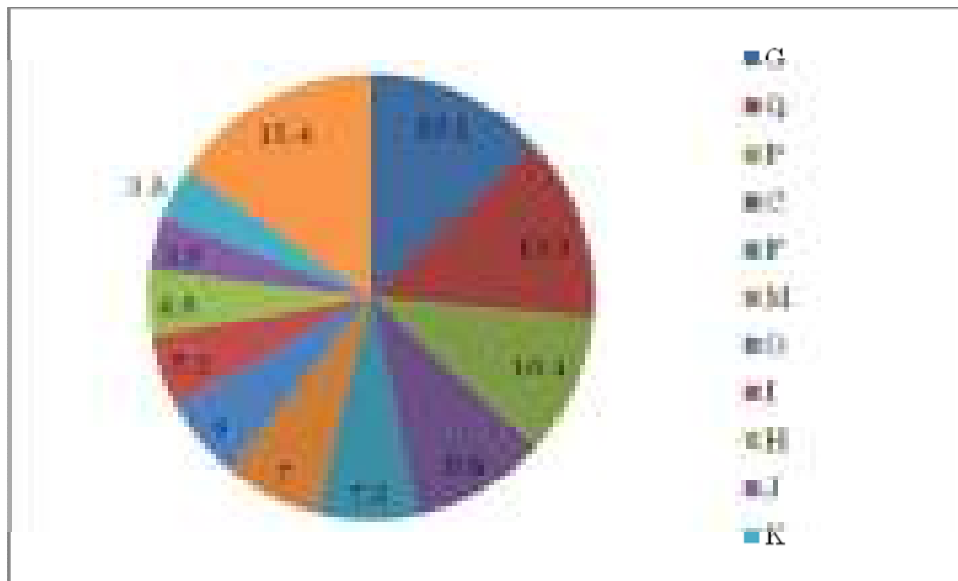

2014 年における英国の就業者の業種別割合（単位：％）の円グラフ

II - 7 英国の雇用者数及び産業別割合 (2014 年)

業種(国際標準産業分類第4版による。)	2014年英国業種別雇用者数(単位:千人)	業種別就業者の割合(%)
Q	3,761	12.3
G	3,604	11.8

P	2,944	9.6
C	2,792	9.1
O	1,787	5.8
I	1,451	4.7
F	1,318	4.3
H	1,213	4.0
N	1,106	3.6
K	1,079	3.5
Xその他の業種	4,821	15.7
合計	25,876	100.0

英国の雇用者の産業別割合（単位：％）の円グラフ（2013年）