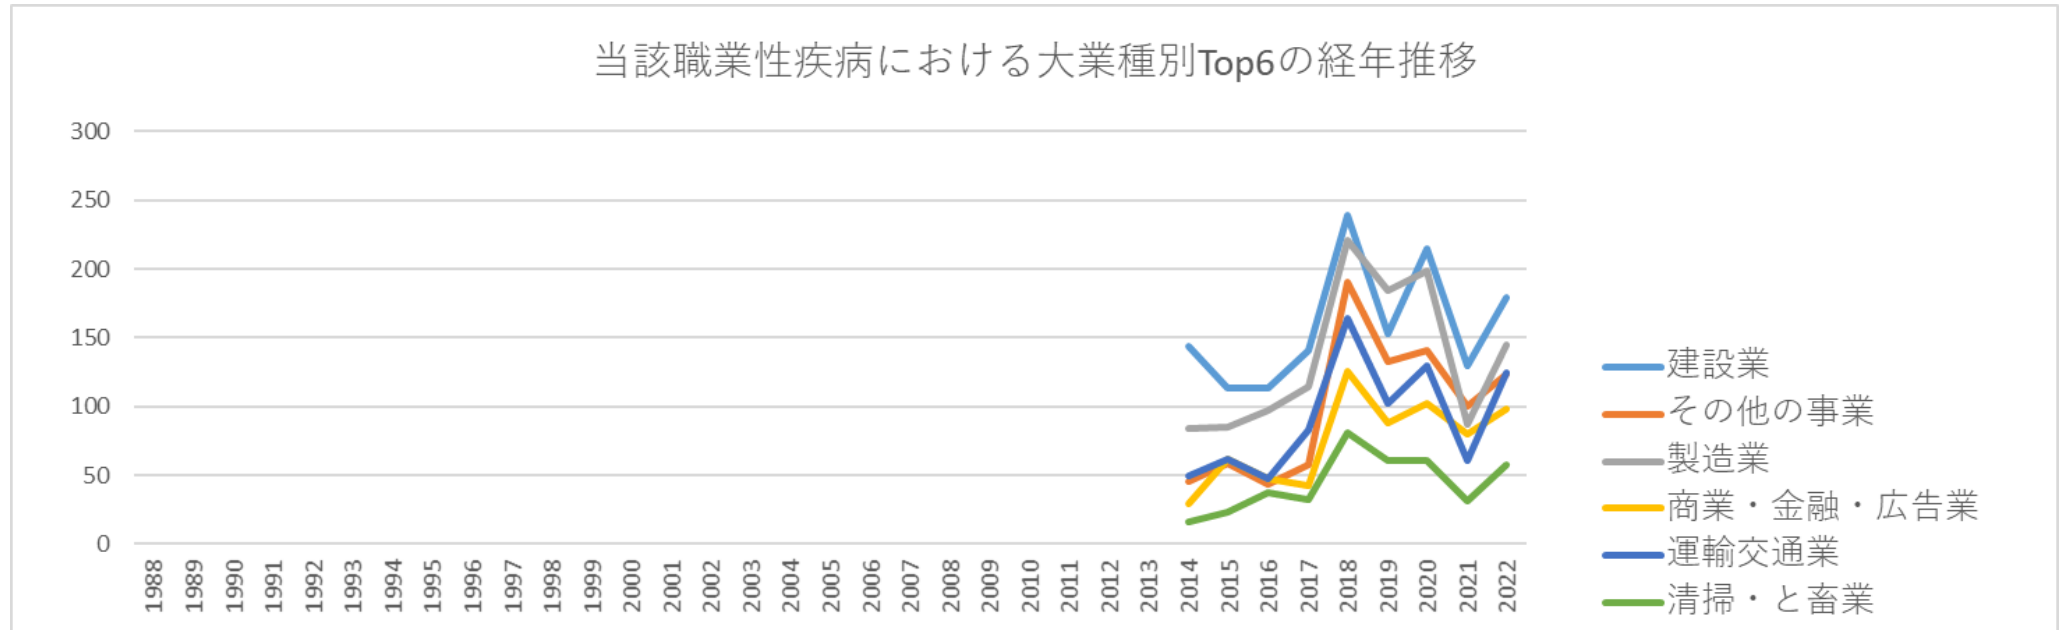

(5)-2 異常温度条件による疾病のうち熱中症の大業種別の経年推移 (1988-2022年)

(5)-2 異常温度条件による疾病のうち熱中症の大業種別Top6の経年推移 (1988-2022年)

(5)-2 異常温度条件による疾病のうち熱中症の大業種別の経年推移 (1988-2022年)

	1988	1989	1990	1991	1992	1993	1994	1995	1996	1997	1998	1999	2000	2001	2002	2003	2004	2005	2006	2007	2008	2009	2010	2011	2012	2013	2014	2015	2016	2017	2018	2019	2020	2021	2022
建設業																											144	113	113	141	239	153	215	130	179
その他の事業																											46	59	44	58	190	133	141	100	124
製造業																											84	85	97	114	221	184	199	87	145
商業・金																											29	62	48	43	126	88	102	80	98