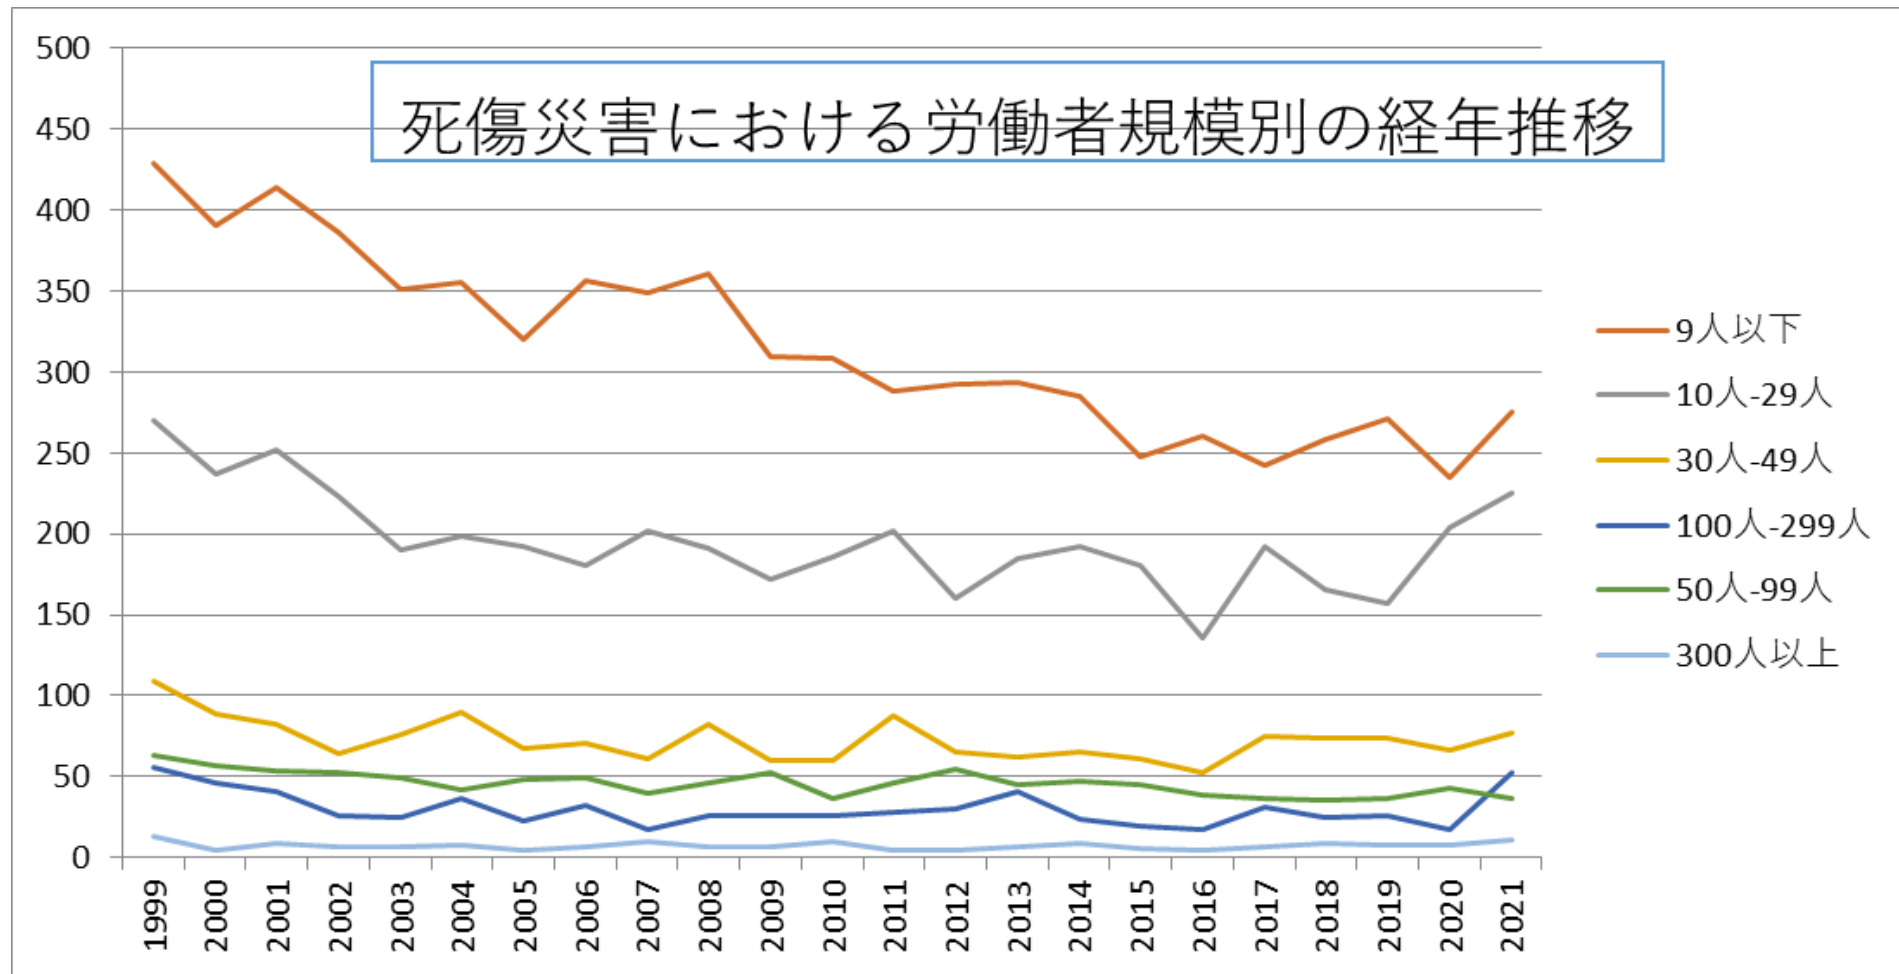

030301電気通信工事業における死傷災害の年齢別、規模別、月別及び都道府県別の経年推移（1999-2021年）

030301電気通信工事業における死傷災害の年齢別の経年推移（1999-2021年）

030301電気通信工事業における死傷災害の労働者規模別の経年推移（1999-2021年）

030301電気通信工事業における死傷災害の月別Top5の経年推移（1999-2021年）

030301電気通信工事業における死傷災害の都道府県別Top7の経年推移（1999-2021年）

49 歲	178	147	174	141	121	125	115	131	103	146	115	121	130	124	136	135	119	106	138	143	138	130	154	3,070	49 歲
50 歲- 59 歲	191	184	186	149	142	162	154	160	159	159	118	140	127	115	128	118	98	90	113	107	98	127	143	3,168	50 歲- 59 歲
30 歲- 39 歲	212	144	179	166	191	180	165	191	190	173	161	167	145	148	140	151	120	117	114	101	116	98	125	3,494	30 歲- 39 歲
20 歲- 29 歲	258	271	223	209	171	174	155	143	137	129	123	112	133	107	116	104	115	106	114	105	94	99	118	3,316	20 歲- 29 歲
60 歲 以 上	76	62	68	73	55	75	53	59	77	95	93	74	109	102	101	102	95	83	93	104	110	109	118	1,986	60 歲 以 上
19 歲	25	17	22	20	18	14	13	12	13	11	17	13	13	11	13	12	13	7	11	7	16	10	19	327	19 歲