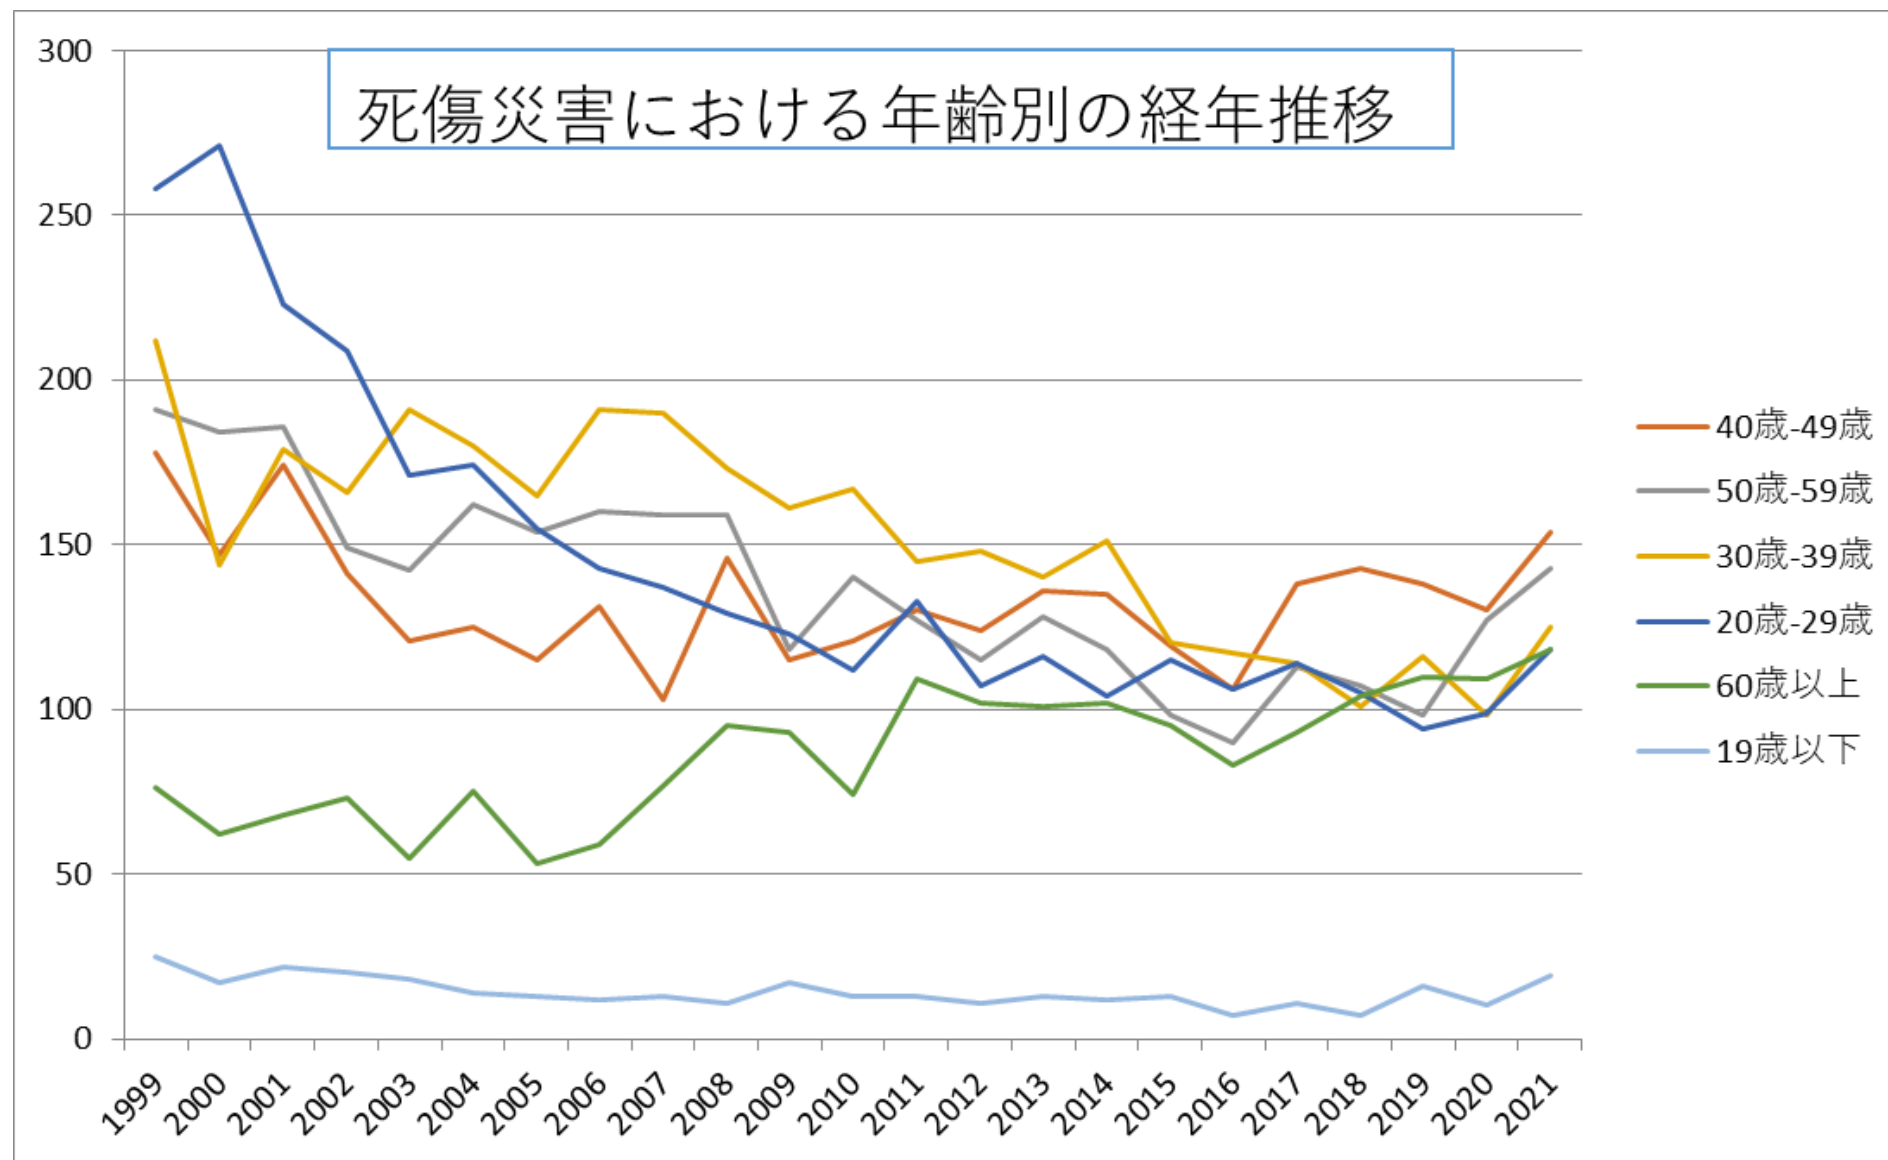

030301電気通信工事業における死傷災害の年齢別、規模別、月別及び都道府県別の経年推移（1999-2021年）

030301電気通信工事業における死傷災害の年齢別の経年推移（1999-2021年）

030301電気通信工事業における死傷災害の労働者規模別の経年推移（1999-2021年）

030301電気通信工事業における死傷災害の月別Top5の経年推移（1999-2021年）

030301電気通信工事業における死傷災害の都道府県別Top7の経年推移（1999-2021年）

49 歲	178	147	174	141	121	125	115	131	103	146	115	121	130	124	136	135	119	106	138	143	138	130	154	3,070	49 歲
50 歲- 59 歲	191	184	186	149	142	162	154	160	159	159	118	140	127	115	128	118	98	90	113	107	98	127	143	3,168	50 歲- 59 歲
30 歲- 39 歲	212	144	179	166	191	180	165	191	190	173	161	167	145	148	140	151	120	117	114	101	116	98	125	3,494	30 歲- 39 歲
20 歲- 29 歲	258	271	223	209	171	174	155	143	137	129	123	112	133	107	116	104	115	106	114	105	94	99	118	3,316	20 歲- 29 歲
60 歲 以 上	76	62	68	73	55	75	53	59	77	95	93	74	109	102	101	102	95	83	93	104	110	109	118	1,986	60 歲 以 上
19 歲	25	17	22	20	18	14	13	12	13	11	17	13	13	11	13	12	13	7	11	7	16	10	19	327	19 歲

以下																									以下
合計	940	825	852	758	698	730	655	696	679	713	627	627	657	607	634	622	560	509	583	567	572	573	677	15,361	合計

030301電気通信工事業における死傷災害の労働者規模別の経年推移（1999-2021年）

労働者規模	1999	2000	2001	2002	2003	2004	2005	2006	2007	2008	2009	2010	2011	2012	2013	2014	2015	2016	2017	2018	2019	2020	2021	total	労働者規模
9人以下	429	391	414	386	351	355	320	357	349	361	310	308	288	292	294	285	248	260	242	258	271	235	275	7,279	9人以下
10人-29人	270	237	252	223	190	199	192	180	202	191	172	186	202	160	185	192	181	136	192	166	157	204	225	4,494	10人-29人
30人-49人	109	89	82	64	76	90	67	71	61	82	60	60	88	65	62	65	61	52	75	74	74	66	77	1,670	30人-49人