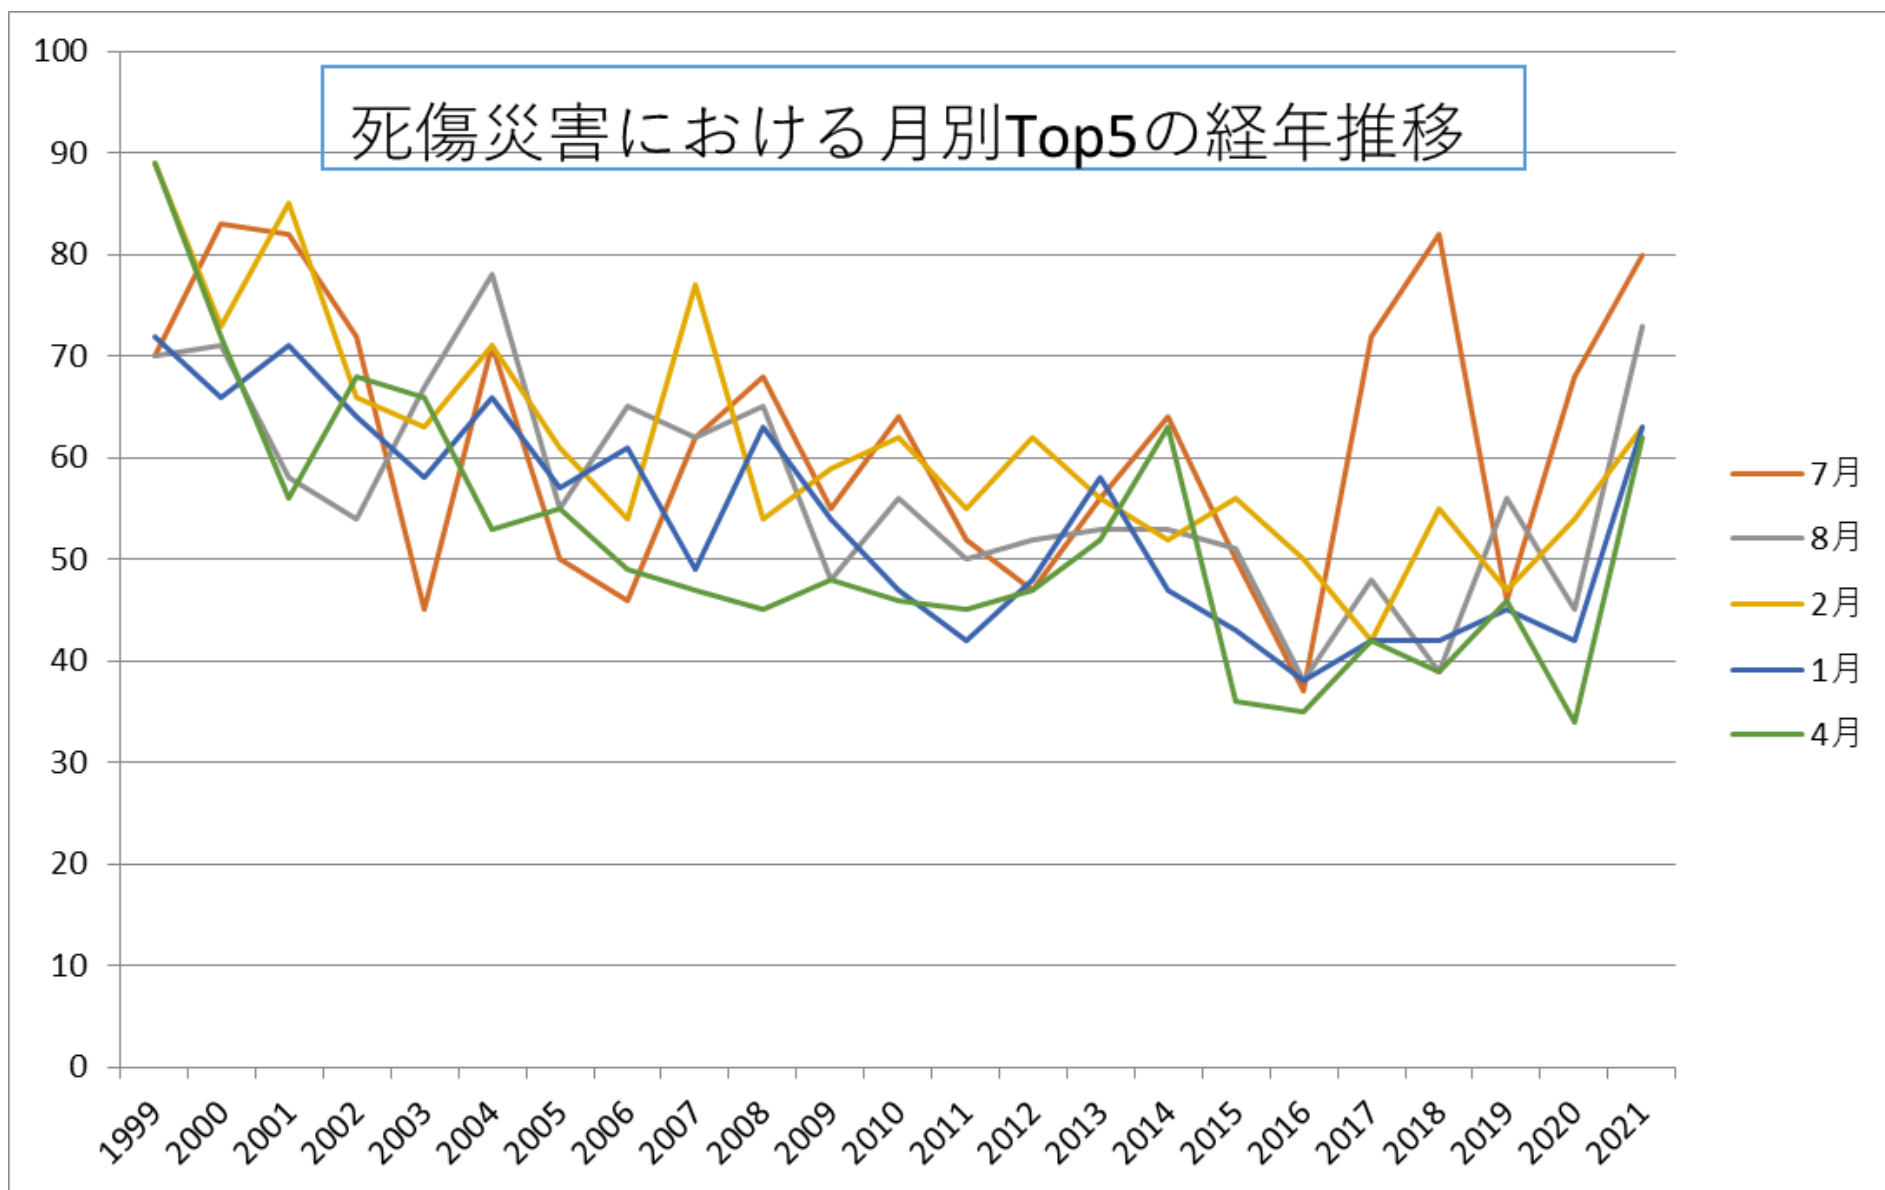

030301電気通信工事業における死傷災害の年齢別、規模別、月別及び都道府県別の経年推移（1999-2021年）

030301電気通信工事業における死傷災害の年齢別の経年推移（1999-2021年）

030301電気通信工事業における死傷災害の労働者規模別の経年推移（1999-2021年）

030301電気通信工事業における死傷災害の月別Top5の経年推移（1999-2021年）

030301電気通信工事業における死傷災害の都道府県別Top7の経年推移（1999-2021年）

49 歲	178	147	174	141	121	125	115	131	103	146	115	121	130	124	136	135	119	106	138	143	138	130	154	3,070	49 歲
50 歲- 59 歲	191	184	186	149	142	162	154	160	159	159	118	140	127	115	128	118	98	90	113	107	98	127	143	3,168	50 歲- 59 歲
30 歲- 39 歲	212	144	179	166	191	180	165	191	190	173	161	167	145	148	140	151	120	117	114	101	116	98	125	3,494	30 歲- 39 歲
20 歲- 29 歲	258	271	223	209	171	174	155	143	137	129	123	112	133	107	116	104	115	106	114	105	94	99	118	3,316	20 歲- 29 歲
60 歲 以 上	76	62	68	73	55	75	53	59	77	95	93	74	109	102	101	102	95	83	93	104	110	109	118	1,986	60 歲 以 上
19 歲	25	17	22	20	18	14	13	12	13	11	17	13	13	11	13	12	13	7	11	7	16	10	19	327	19 歲