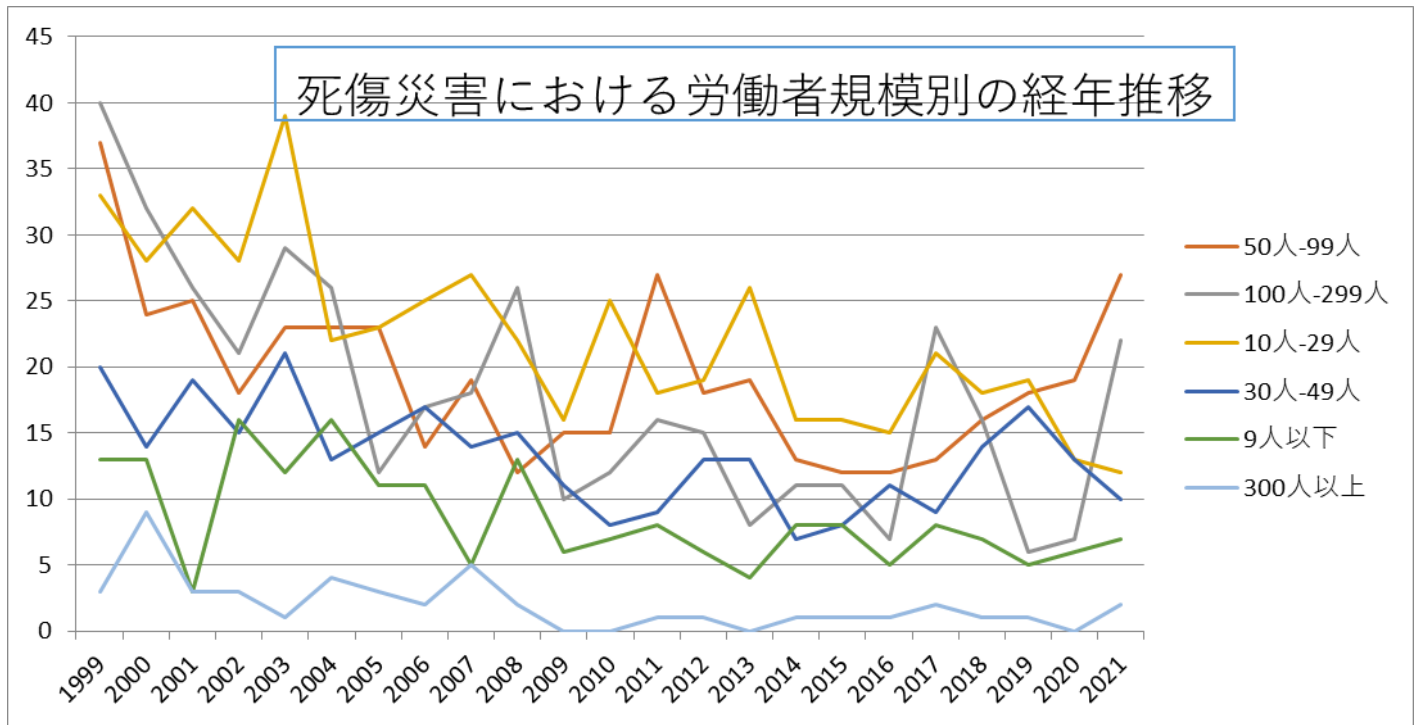

050201一般港湾運送業における死傷災害の年齢別、規模別、月別及び都道府県別の経年推移（1999-2021年）

050201一般港湾運送業における死傷災害の年齢別の経年推移（1999-2021年）

050201一般港湾運送業における死傷災害の労働者規模別の経年推移（1999-2021年）

050201一般港湾運送業における死傷災害の月別Top5の経年推移（1999-2021年）

49歳	27	28	19	19	27	18	12	13	21	16	13	20	27	16	16	16	13	16	23	22	22	15	25	444	49歳
50歳-59歳	41	39	45	34	41	34	27	27	17	23	14	16	12	15	15	14	13	11	14	17	22	16	18	525	50歳-59歳
30歳-39歳	32	27	27	22	29	25	23	14	24	23	13	10	20	10	19	8	10	12	21	12	11	11	13	416	30歳-39歳
60歳以上	14	3	5	11	10	13	12	10	11	11	6	13	8	13	8	8	7	6	10	8	7	8	12	214	60歳以上
20歳-29歳	30	22	12	14	17	13	13	21	10	14	8	6	12	16	11	9	12	6	6	11	3	7	10	283	20歳-29歳
19歳以下	2	1		1	1	1		1	5	3	4	2		2	1	1	1		2	2	1	1	2	34	19歳以下
合計	146	120	108	101	125	104	87	86	88	90	58	67	79	72	70	56	56	51	76	72	66	58	80	1,916	合計

050201一般港湾運送業における死傷災害の労働者規模別の経年推移（1999-2021年）

労働者規模	1999	2000	2001	2002	2003	2004	2005	2006	2007	2008	2009	2010	2011	2012	2013	2014	2015	2016	2017	2018	2019	2020	2021	total	労働者規模
50人-99人	37	24	25	18	23	23	23	14	19	12	15	15	27	18	19	13	12	12	13	16	18	19	27	442	50人-99人
100人-299人	40	32	26	21	29	26	12	17	18	26	10	12	16	15	8	11	11	7	23	16	6	7	22	411	100人-299人