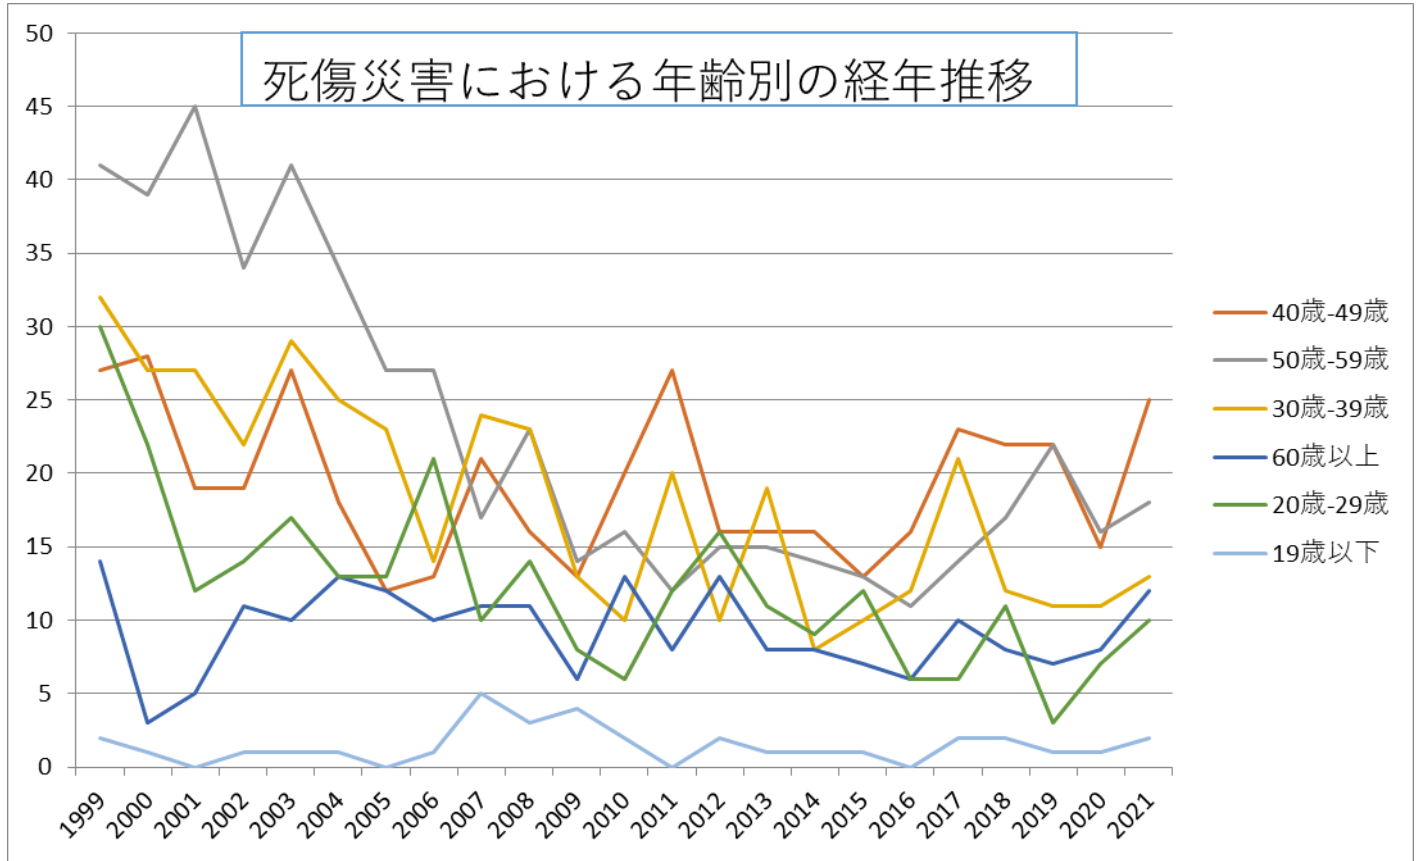

050201一般港湾運送業における死傷災害の年齢別、規模別、月別及び都道府県別の経年推移（1999-2021年）

050201一般港湾運送業における死傷災害の年齢別の経年推移（1999-2021年）

050201一般港湾運送業における死傷災害の労働者規模別の経年推移（1999-2021年）

050201一般港湾運送業における死傷災害の月別Top5の経年推移（1999-2021年）

49歳	27	28	19	19	27	18	12	13	21	16	13	20	27	16	16	16	13	16	23	22	22	15	25	444	49歳
50歳-59歳	41	39	45	34	41	34	27	27	17	23	14	16	12	15	15	14	13	11	14	17	22	16	18	525	50歳-59歳
30歳-39歳	32	27	27	22	29	25	23	14	24	23	13	10	20	10	19	8	10	12	21	12	11	11	13	416	30歳-39歳
60歳以上	14	3	5	11	10	13	12	10	11	11	6	13	8	13	8	8	7	6	10	8	7	8	12	214	60歳以上
20歳-29歳	30	22	12	14	17	13	13	21	10	14	8	6	12	16	11	9	12	6	6	11	3	7	10	283	20歳-29歳
19歳以下	2	1		1	1	1		1	5	3	4	2		2	1	1	1		2	2	1	1	2	34	19歳以下
合計	146	120	108	101	125	104	87	86	88	90	58	67	79	72	70	56	56	51	76	72	66	58	80	1,916	合計

050201一般港湾運送業における死傷災害の労働者規模別の経年推移（1999-2021年）

労働者規模	1999	2000	2001	2002	2003	2004	2005	2006	2007	2008	2009	2010	2011	2012	2013	2014	2015	2016	2017	2018	2019	2020	2021	total	労働者規模
50人-99人	37	24	25	18	23	23	23	14	19	12	15	15	27	18	19	13	12	12	13	16	18	19	27	442	50人-99人
100人-299人	40	32	26	21	29	26	12	17	18	26	10	12	16	15	8	11	11	7	23	16	6	7	22	411	100人-299人

10人-29人	33	28	32	28	39	22	23	25	27	22	16	25	18	19	26	16	16	15	21	18	19	13	12	513	10人-29人
30人-49人	20	14	19	15	21	13	15	17	14	15	11	8	9	13	13	7	8	11	9	14	17	13	10	306	30人-49人
9人以下	13	13	3	16	12	16	11	11	5	13	6	7	8	6	4	8	8	5	8	7	5	6	7	198	9人以下
300人以上	3	9	3	3	1	4	3	2	5	2			1	1		1	1	1	2	1	1		2	46	300人以上
合計	146	120	108	101	125	104	87	86	88	90	58	67	79	72	70	56	56	51	76	72	66	58	80	1,916	合計