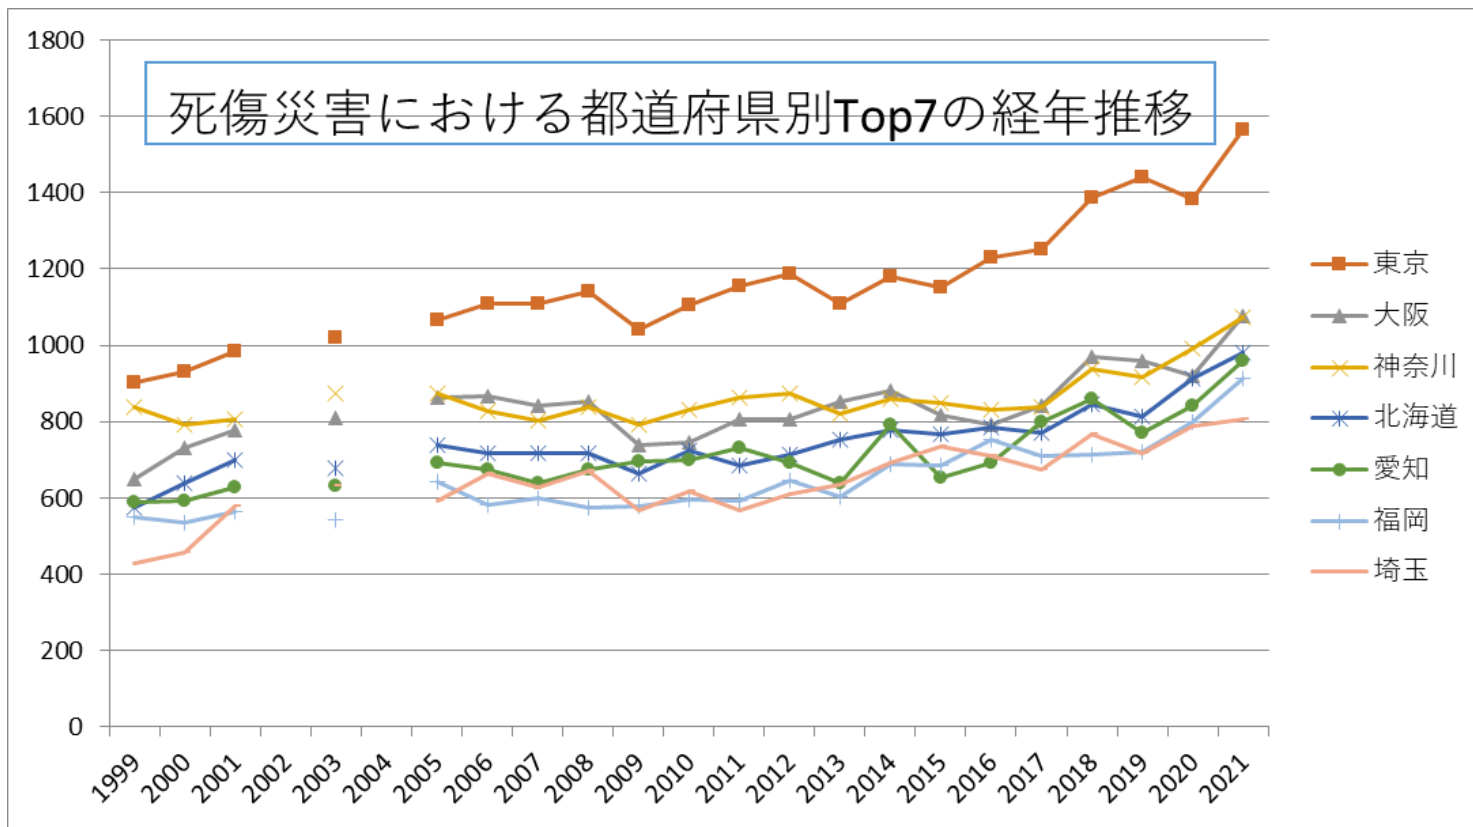

0802小売業における死傷災害の年齢別、規模別、月別及び都道府県別の経年推移（1999-2021年）

0802小売業における死傷災害の年齢別の経年推移（1999-2021年）

0802小売業における死傷災害の労働者規模別の経年推移（1999-2021年）

0802小売業における死傷災害の月別Top5の経年推移（1999-2021年）

0802小売業における死傷災害の都道府県別Top7の経年推移（1999-2021年）

0802小売業における死傷災害の年齢別の経年推移 (1999-2021年)

| 年齢      | 1999  | 2000  | 2001  | 2002  | 2003  | 2004  | 2005  | 2006  | 2007  | 2008  | 2009  | 2010  | 2011  | 2012  | 2013  | 2014  | 2015  | 2016  | 2017  | 2018  | 2019  | 2020  | 2021  | total  | 年齢      |
|---------|-------|-------|-------|-------|-------|-------|-------|-------|-------|-------|-------|-------|-------|-------|-------|-------|-------|-------|-------|-------|-------|-------|-------|--------|---------|
| 60歳以上   | 1,124 | 1,226 | 1,247 | 1,341 | 1,370 | 1,490 | 1,662 | 1,639 | 1,739 | 2,194 | 2,251 | 2,583 | 2,910 | 3,117 | 3,175 | 3,512 | 3,367 | 3,829 | 4,144 | 4,612 | 4,748 | 5,083 | 5,581 | 63,944 | 60歳以上   |
| 50歳-59歳 | 2,711 | 2,872 | 3,196 | 3,325 | 3,475 | 3,545 | 3,912 | 3,939 | 3,752 | 3,742 | 3,395 | 3,482 | 3,552 | 3,435 | 3,259 | 3,444 | 3,381 | 3,539 | 3,648 | 3,825 | 3,808 | 3,983 | 4,284 | 81,504 | 50歳-59歳 |