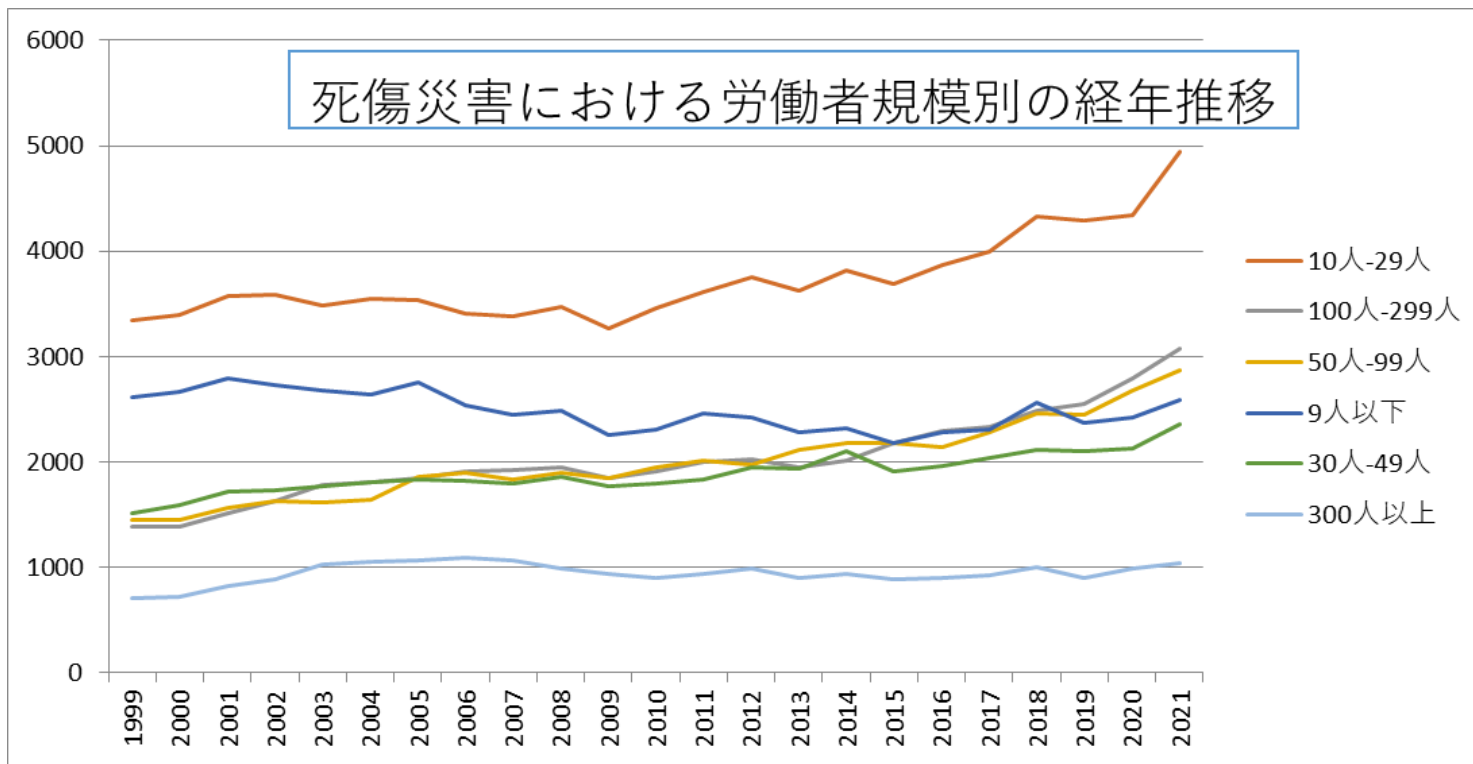

0802小売業における死傷災害の年齢別、規模別、月別及び都道府県別の経年推移（1999-2021年）

0802小売業における死傷災害の年齢別の経年推移（1999-2021年）

0802小売業における死傷災害の労働者規模別の経年推移（1999-2021年）

0802小売業における死傷災害の月別Top5の経年推移（1999-2021年）

0802小売業における死傷災害の都道府県別Top7の経年推移（1999-2021年）

0802小売業における死傷災害の年齢別の経年推移 (1999-2021年)

| 年齢      | 1999  | 2000  | 2001  | 2002  | 2003  | 2004  | 2005  | 2006  | 2007  | 2008  | 2009  | 2010  | 2011  | 2012  | 2013  | 2014  | 2015  | 2016  | 2017  | 2018  | 2019  | 2020  | 2021  | total  | 年齢      |
|---------|-------|-------|-------|-------|-------|-------|-------|-------|-------|-------|-------|-------|-------|-------|-------|-------|-------|-------|-------|-------|-------|-------|-------|--------|---------|
| 60歳以上   | 1,124 | 1,226 | 1,247 | 1,341 | 1,370 | 1,490 | 1,662 | 1,639 | 1,739 | 2,194 | 2,251 | 2,583 | 2,910 | 3,117 | 3,175 | 3,512 | 3,367 | 3,829 | 4,144 | 4,612 | 4,748 | 5,083 | 5,581 | 63,944 | 60歳以上   |
| 50歳-59歳 | 2,711 | 2,872 | 3,196 | 3,325 | 3,475 | 3,545 | 3,912 | 3,939 | 3,752 | 3,742 | 3,395 | 3,482 | 3,552 | 3,435 | 3,259 | 3,444 | 3,381 | 3,539 | 3,648 | 3,825 | 3,808 | 3,983 | 4,284 | 81,504 | 50歳-59歳 |