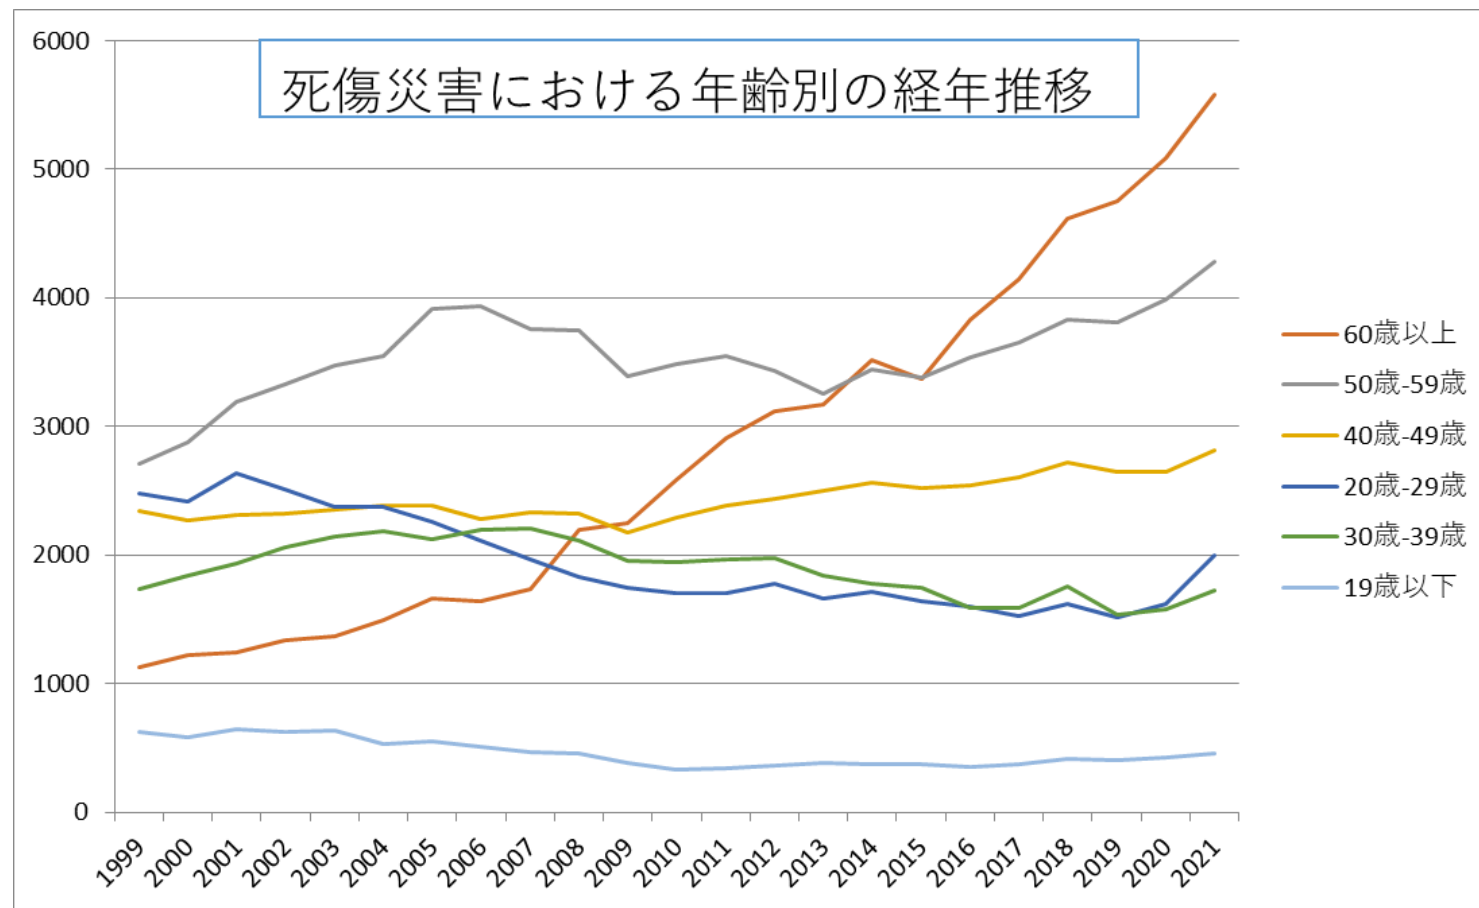

0802小売業における死傷災害の年齢別、規模別、月別及び都道府県別の経年推移（1999-2021年）

0802小売業における死傷災害の年齢別の経年推移（1999-2021年）

0802小売業における死傷災害の労働者規模別の経年推移（1999-2021年）

0802小売業における死傷災害の月別Top5の経年推移（1999-2021年）

0802小売業における死傷災害の都道府県別Top7の経年推移（1999-2021年）

0802小売業における死傷災害の年齢別の経年推移 (1999-2021年)

| 年齢      | 1999  | 2000  | 2001  | 2002  | 2003  | 2004  | 2005  | 2006  | 2007  | 2008  | 2009  | 2010  | 2011  | 2012  | 2013  | 2014  | 2015  | 2016  | 2017  | 2018  | 2019  | 2020  | 2021  | total  | 年齢      |
|---------|-------|-------|-------|-------|-------|-------|-------|-------|-------|-------|-------|-------|-------|-------|-------|-------|-------|-------|-------|-------|-------|-------|-------|--------|---------|
| 60歳以上   | 1,124 | 1,226 | 1,247 | 1,341 | 1,370 | 1,490 | 1,662 | 1,639 | 1,739 | 2,194 | 2,251 | 2,583 | 2,910 | 3,117 | 3,175 | 3,512 | 3,367 | 3,829 | 4,144 | 4,612 | 4,748 | 5,083 | 5,581 | 63,944 | 60歳以上   |
| 50歳-59歳 | 2,711 | 2,872 | 3,196 | 3,325 | 3,475 | 3,545 | 3,912 | 3,939 | 3,752 | 3,742 | 3,395 | 3,482 | 3,552 | 3,435 | 3,259 | 3,444 | 3,381 | 3,539 | 3,648 | 3,825 | 3,808 | 3,983 | 4,284 | 81,504 | 50歳-59歳 |