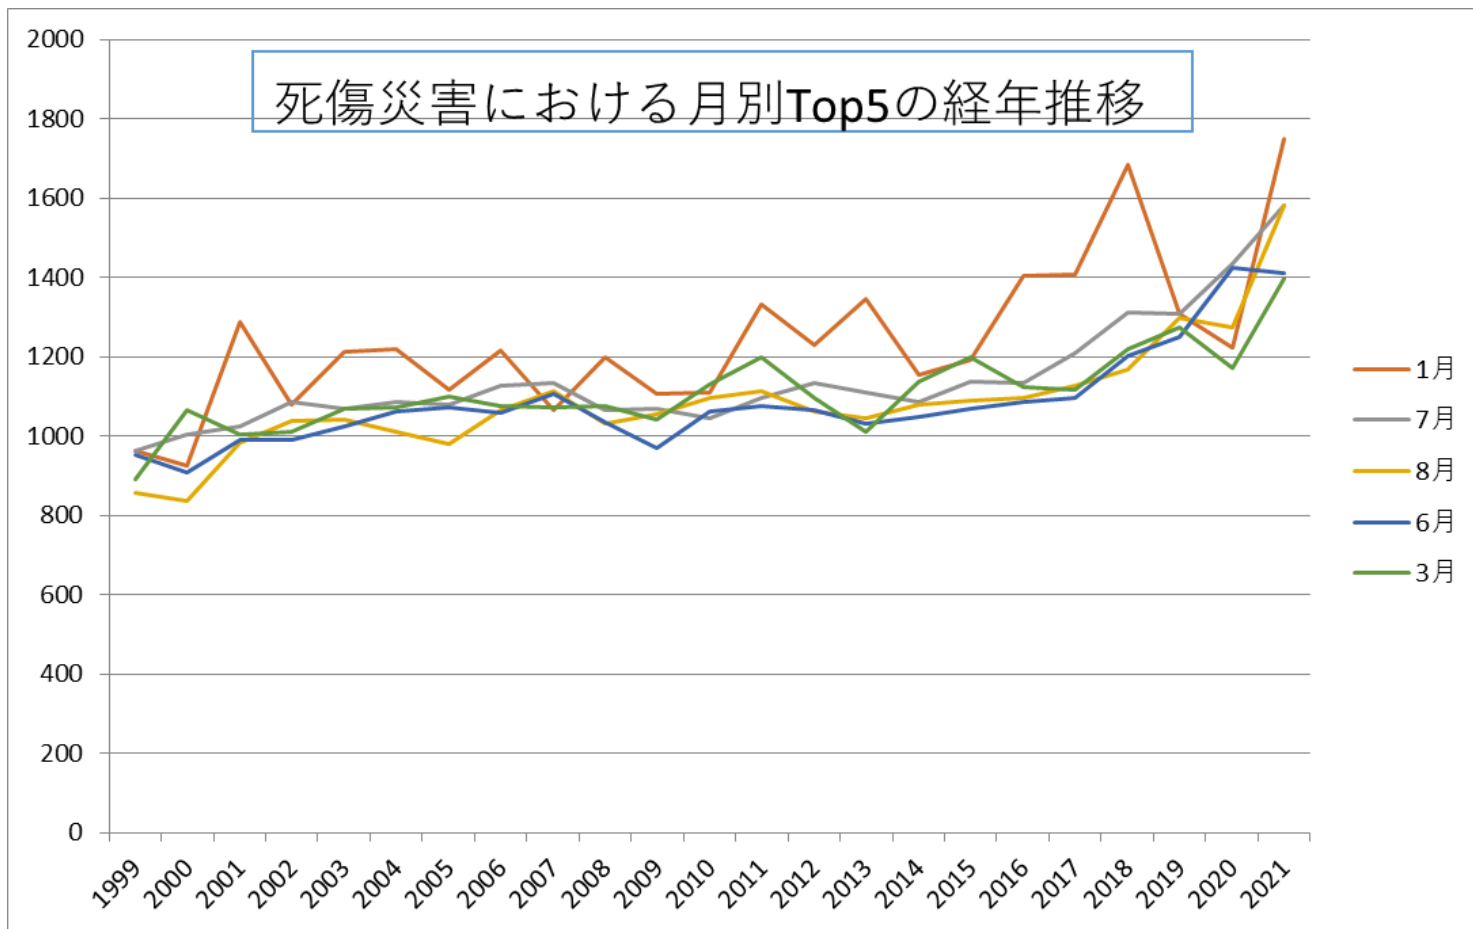

0802小売業における死傷災害の年齢別、規模別、月別及び都道府県別の経年推移（1999-2021年）

0802小売業における死傷災害の年齢別の経年推移（1999-2021年）

0802小売業における死傷災害の労働者規模別の経年推移（1999-2021年）

0802小売業における死傷災害の月別Top5の経年推移（1999-2021年）

0802小売業における死傷災害の都道府県別Top7の経年推移（1999-2021年）

0802小売業における死傷災害の年齢別の経年推移 (1999-2021年)

| 年齢      | 1999  | 2000  | 2001  | 2002  | 2003  | 2004  | 2005  | 2006  | 2007  | 2008  | 2009  | 2010  | 2011  | 2012  | 2013  | 2014  | 2015  | 2016  | 2017  | 2018  | 2019  | 2020  | 2021  | total  | 年齢      |
|---------|-------|-------|-------|-------|-------|-------|-------|-------|-------|-------|-------|-------|-------|-------|-------|-------|-------|-------|-------|-------|-------|-------|-------|--------|---------|
| 60歳以上   | 1,124 | 1,226 | 1,247 | 1,341 | 1,370 | 1,490 | 1,662 | 1,639 | 1,739 | 2,194 | 2,251 | 2,583 | 2,910 | 3,117 | 3,175 | 3,512 | 3,367 | 3,829 | 4,144 | 4,612 | 4,748 | 5,083 | 5,581 | 63,944 | 60歳以上   |
| 50歳-59歳 | 2,711 | 2,872 | 3,196 | 3,325 | 3,475 | 3,545 | 3,912 | 3,939 | 3,752 | 3,742 | 3,395 | 3,482 | 3,552 | 3,435 | 3,259 | 3,444 | 3,381 | 3,539 | 3,648 | 3,825 | 3,808 | 3,983 | 4,284 | 81,504 | 50歳-59歳 |