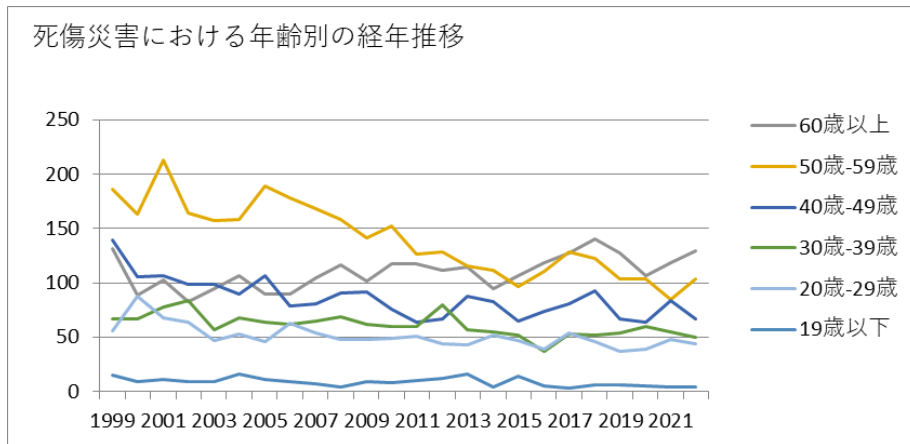

010103農業保存食料品製造業における死傷災害の年齢別、規模別、月別及び都道府県別の経年推移（1999-2022年）

010103農業保存食料品製造業における死傷災害の年齢別の経年推移（1999-2022年）

010103農業保存食料品製造業における死傷災害の労働者規模別の経年推移（1999-2022年）

6月	52	43	49	40	35	47	37	39	35	37	36	34	42	42	29	28	37	21	35	39	29	29	32	45	892	月
12月	49	40	43	52	42	44	44	26	43	55	47	38	42	47	56	37	28	38	46	31	35	38	45	39	1,005	12月
10月	45	48	52	59	41	48	56	46	38	39	40	51	35	28	33	27	25	35	32	43	41	32	34	36	964	10月
7月	52	56	51	32	44	31	53	48	41	37	31	36	32	27	34	39	39	29	32	42	30	31	35	36	918	7月
9月	51	53	50	33	39	45	36	36	33	43	38	45	43	32	34	47	24	22	36	40	39	33	19	33	904	9月
8月	46	48	39	42	38	34	46	44	43	35	47	35	32	40	26	29	28	41	40	38	28	39	35	30	903	8月
2月	40	39	44	40	42	28	36	41	33	47	38	36	31	46	31	33	27	39	31	38	36	29	34	29	868	2月
11月	48	45	68	45	47	50	34	35	52	36	40	34	31	44	36	30	37	37	41	40	38	25	32	27	952	11月
3月	61	30	56	35	40	57	43	38	49	37	25	49	33	31	34	30	40	29	41	34	32	26	28	27	905	3月
5月	58	39	42	39	30	33	44	49	47	43	41	25	31	33	37	29	27	32	40	27	21	34	44	24	869	5月
4月	35	44	48	44	34	39	43	35	28	40	29	44	35	29	39	38	37	29	35	33	32	35	29	23	857	4月

玉																									玉	
和歌山	28	32	25		23		23	23	25	27	22	25	20	17	29	22	19	18	25	23	12	15	23	16	492	和歌山
静岡	36	43	45		7		9	5	14	8	9	7	4	12	4	8	7	6	10	8	11	6	11	15	285	静岡
福岡	9	21	16		25		18	10	14	13	12	21	16	23	9	17	15	16	19	16	13	8	19	14	344	福岡
福島	19	17	22		11		7	24	11	11	9	8	11	8	13	12	8	5	7	6	10	2	9	14	244	福島
群馬	26	13	20		34		21	15	14	19	35	15	13	12	13	12	10	8	12	9	9	16	6	10	342	群馬
新潟	12	13	13		11		9	10	10	11	5	17	12	13	13	9	7	10	9	7	12	6	7	10	226	新潟
兵庫	7	9	3		19		10	8	14	9	12	7	6	6	13	5	9	11	11	9	16	10	12	10	216	兵庫
神奈川	7	10	10		7		8	7	10	4	8	6	6	6	13	4	7	5	6	5	3	3	8	10	153	神奈川
徳島	27	13	13		11		6	12	5	9	10	8	16	8	15	17	7	9	11	10	6	6	6	9	234	徳島