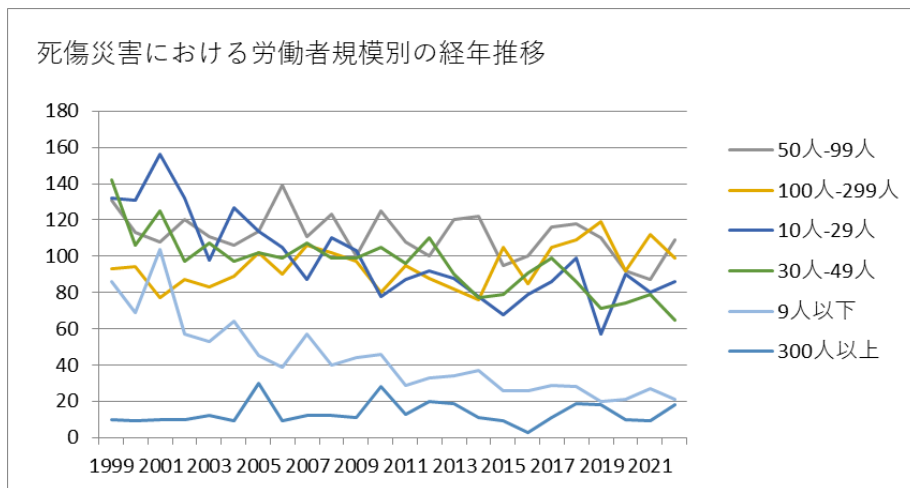

010103農業保存食料品製造業における死傷災害の年齢別、規模別、月別及び都道府県別の経年推移（1999-2022年）

010103農業保存食料品製造業における死傷災害の年齢別の経年推移（1999-2022年）

010103農業保存食料品製造業における死傷災害の労働者規模別の経年推移（1999-2022年）

6月	52	43	49	40	35	47	37	39	35	37	36	34	42	42	29	28	37	21	35	39	29	29	32	45	892	月
12月	49	40	43	52	42	44	44	26	43	55	47	38	42	47	56	37	28	38	46	31	35	38	45	39	1,005	12月
10月	45	48	52	59	41	48	56	46	38	39	40	51	35	28	33	27	25	35	32	43	41	32	34	36	964	10月
7月	52	56	51	32	44	31	53	48	41	37	31	36	32	27	34	39	39	29	32	42	30	31	35	36	918	7月
9月	51	53	50	33	39	45	36	36	33	43	38	45	43	32	34	47	24	22	36	40	39	33	19	33	904	9月
8月	46	48	39	42	38	34	46	44	43	35	47	35	32	40	26	29	28	41	40	38	28	39	35	30	903	8月
2月	40	39	44	40	42	28	36	41	33	47	38	36	31	46	31	33	27	39	31	38	36	29	34	29	868	2月
11月	48	45	68	45	47	50	34	35	52	36	40	34	31	44	36	30	37	37	41	40	38	25	32	27	952	11月
3月	61	30	56	35	40	57	43	38	49	37	25	49	33	31	34	30	40	29	41	34	32	26	28	27	905	3月
5月	58	39	42	39	30	33	44	49	47	43	41	25	31	33	37	29	27	32	40	27	21	34	44	24	869	5月
4月	35	44	48	44	34	39	43	35	28	40	29	44	35	29	39	38	37	29	35	33	32	35	29	23	857	4月