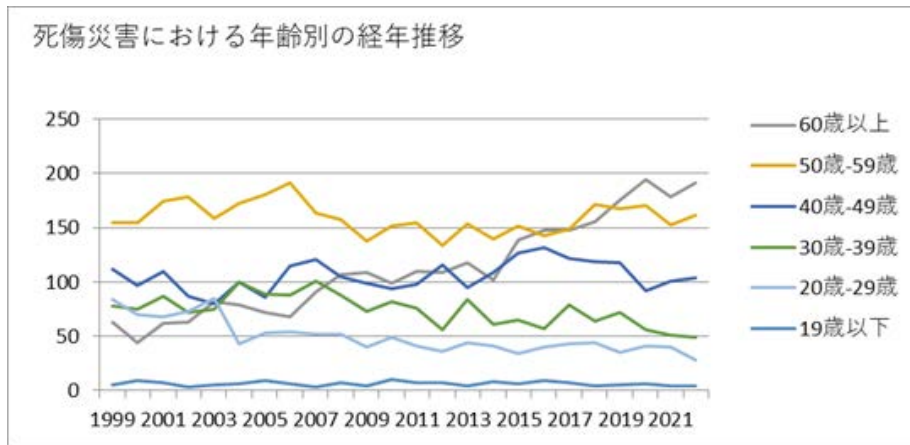

011703クリーニング業における死傷災害の年齢別、規模別、月別及び都道府県別の経年推移（1999-2022年）

011703クリーニング業における死傷災害の年齢別の経年推移（1999-2022年）

011703クリーニング業における死傷災害の労働者規模別の経年推移（1999-2022年）

7月	41	31	47	39	37	40	37	63	50	59	34	39	50	45	39	32	48	49	59	71	43	57	41	52	1,103	月
1月	43	32	32	37	39	32	38	42	44	38	48	37	46	37	49	42	51	49	46	61	39	48	46	50	1,026	1月
4月	46	51	48	35	53	35	34	37	47	41	42	39	47	27	36	49	42	40	43	41	41	39	53	49	1,015	4月
11月	32	27	34	37	39	35	35	30	42	47	32	24	39	41	47	41	40	43	42	38	41	40	33	48	907	11月
8月	47	37	49	33	44	39	53	46	63	35	41	44	35	43	52	33	47	48	53	44	78	47	52	45	1,108	8月
6月	49	34	47	41	48	45	47	45	47	37	43	38	40	48	39	47	45	51	32	43	59	48	48	45	1,066	6月
10月	42	44	45	49	40	41	45	46	41	44	35	34	45	39	41	33	31	37	47	44	53	47	41	42	1,006	10月
3月	40	44	43	50	39	45	50	52	43	42	34	43	37	32	39	34	48	47	46	43	50	49	47	41	1,038	3月
12月	37	35	29	48	36	39	40	37	34	37	45	47	37	26	38	31	49	37	40	42	49	54	39	41	947	12月
5月	46	31	51	43	46	46	43	50	42	46	37	51	46	35	39	39	48	43	48	48	52	43	45	38	1,056	5月
2月	39	49	42	29	35	43	30	29	37	43	30	43	33	49	37	39	44	40	52	48	28	47	45	34	945	2月