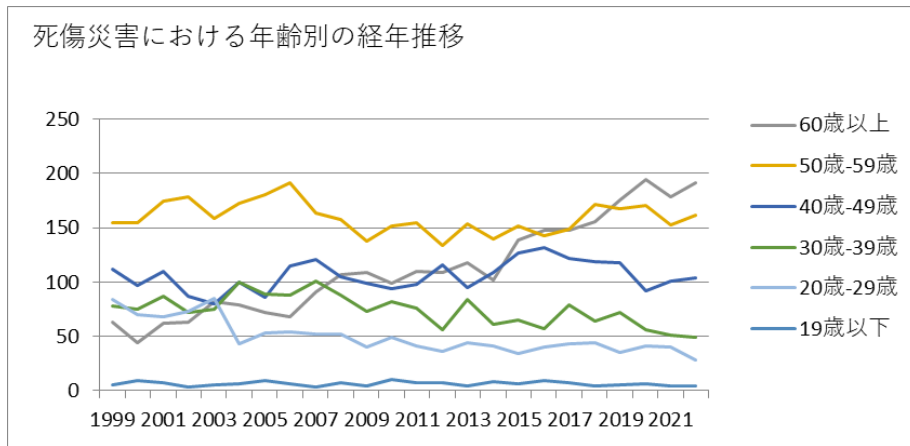

011703クリーニング業における死傷災害の年齢別、規模別、月別及び都道府県別の経年推移（1999-2022年）

011703クリーニング業における死傷災害の年齢別の経年推移（1999-2022年）

011703クリーニング業における死傷災害の労働者規模別の経年推移（1999-2022年）

7月	41	31	47	39	37	40	37	63	50	59	34	39	50	45	39	32	48	49	59	71	43	57	41	52	1,103	月
1月	43	32	32	37	39	32	38	42	44	38	48	37	46	37	49	42	51	49	46	61	39	48	46	50	1,026	1月
4月	46	51	48	35	53	35	34	37	47	41	42	39	47	27	36	49	42	40	43	41	41	39	53	49	1,015	4月
11月	32	27	34	37	39	35	35	30	42	47	32	24	39	41	47	41	40	43	42	38	41	40	33	48	907	11月
8月	47	37	49	33	44	39	53	46	63	35	41	44	35	43	52	33	47	48	53	44	78	47	52	45	1,108	8月
6月	49	34	47	41	48	45	47	45	47	37	43	38	40	48	39	47	45	51	32	43	59	48	48	45	1,066	6月
10月	42	44	45	49	40	41	45	46	41	44	35	34	45	39	41	33	31	37	47	44	53	47	41	42	1,006	10月
3月	40	44	43	50	39	45	50	52	43	42	34	43	37	32	39	34	48	47	46	43	50	49	47	41	1,038	3月
12月	37	35	29	48	36	39	40	37	34	37	45	47	37	26	38	31	49	37	40	42	49	54	39	41	947	12月
5月	46	31	51	43	46	46	43	50	42	46	37	51	46	35	39	39	48	43	48	48	52	43	45	38	1,056	5月
2月	39	49	42	29	35	43	30	29	37	43	30	43	33	49	37	39	44	40	52	48	28	47	45	34	945	2月