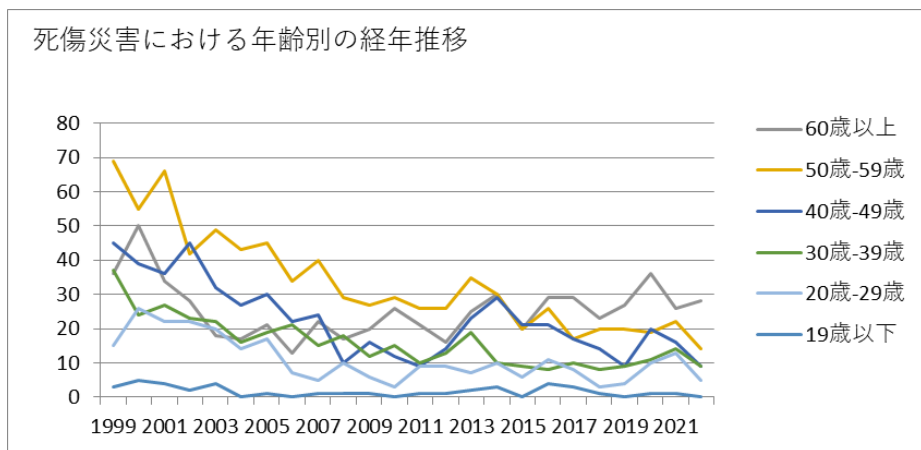

030111港湾海岸工事業における死傷災害の年齢別、規模別、月別及び都道府県別の経年推移（1999-2022年）

030111港湾海岸工事業における死傷災害の年齢別の経年推移（1999-2022年）

030111港湾海岸工事業における死傷災害の労働者規模別の経年推移（1999-2022年）

49人	22	27	20	23	14	15	17	6	16	11	10	14	19	19	19	17	10	20	11	13	8	13	20	13	377	49人
50人-99人	20	18	12	18	10	6	10	5	2	5	7	11	10	4	17	14	6	13	5	6	5	8	10	5	227	50人-99人
100人-299人	8	13	10	7	14	6	5	5	7	3	1	1	4	5	2	2	2	7	2	3	4	2	5	3	121	100人-299人
300人以上	2	2	2	3	3	1		2	2	2	2	1													22	300人以上
合計	205	199	189	162	145	117	133	97	107	85	82	85	76	79	111	112	76	99	84	69	69	97	92	65	2,635	合計

030111港湾海岸工事業における死傷災害の月別の経年推移（1999-2022年）

月	1999	2000	2001	2002	2003	2004	2005	2006	2007	2008	2009	2010	2011	2012	2013	2014	2015	2016	2017	2018	2019	2020	2021	2022	合計	月
3月	24	17	16	10	11	8	8	10	9	9	7	8	11	9	4	10	4	10	12	7	8	9	6	9	236	3月