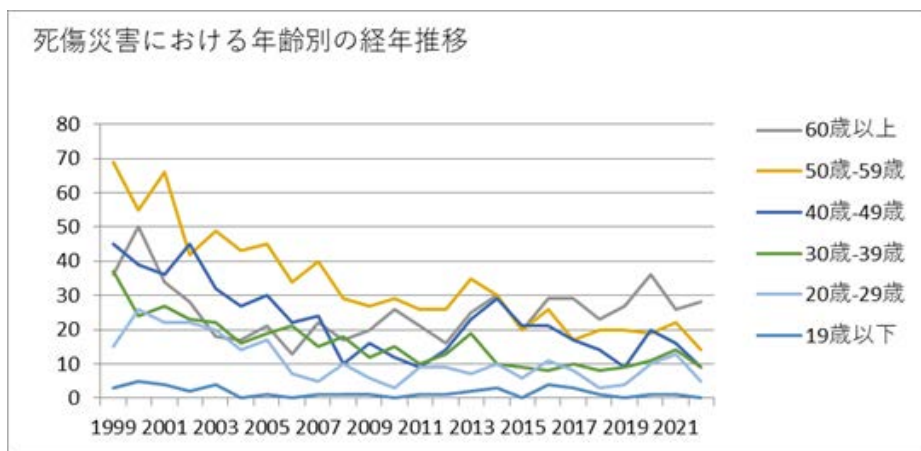

030111港湾海岸工事業における死傷災害の年齢別、規模別、月別及び都道府県別の経年推移（1999-2022年）

030111港湾海岸工事業における死傷災害の年齢別の経年推移（1999-2022年）

030111港湾海岸工事業における死傷災害の労働者規模別の経年推移（1999-2022年）

49人	22	27	20	23	14	15	17	6	16	11	10	14	19	19	19	17	10	20	11	13	8	13	20	13	377	49人
50人-99人	20	18	12	18	10	6	10	5	2	5	7	11	10	4	17	14	6	13	5	6	5	8	10	5	227	50人-99人
100人-299人	8	13	10	7	14	6	5	5	7	3	1	1	4	5	2	2	2	7	2	3	4	2	5	3	121	100人-299人
300人以上	2	2	2	3	3	1		2	2	2	2	1													22	300人以上
合計	205	199	189	162	145	117	133	97	107	85	82	85	76	79	111	112	76	99	84	69	69	97	92	65	2,635	合計

030111港湾海岸工事業における死傷災害の月別の経年推移（1999-2022年）

月	1999	2000	2001	2002	2003	2004	2005	2006	2007	2008	2009	2010	2011	2012	2013	2014	2015	2016	2017	2018	2019	2020	2021	2022	合計	月
3月	24	17	16	10	11	8	8	10	9	9	7	8	11	9	4	10	4	10	12	7	8	9	6	9	236	3月