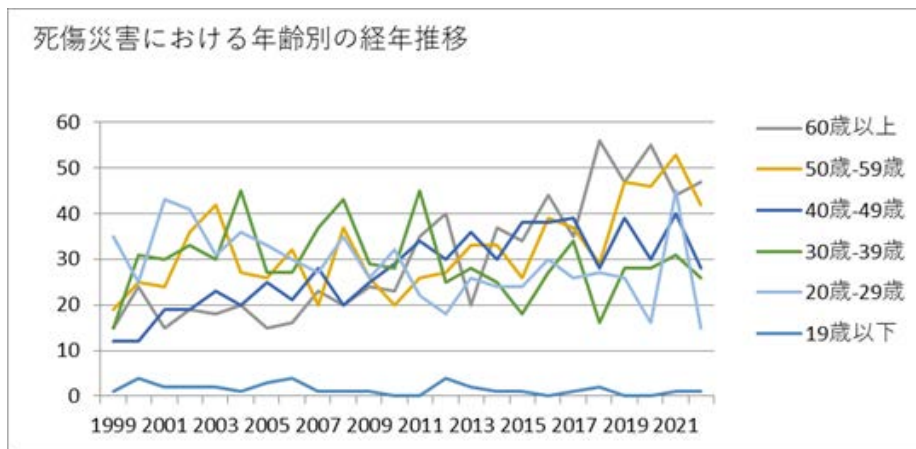

090209その他の広告・あっせん業における死傷災害の年齢別、規模別、月別及び都道府県別の経年推移（1999-2022年）

090209その他の広告・あっせん業における死傷災害の年齢別の経年推移（1999-2022年）

090209その他の広告・あっせん業における死傷災害の労働者規模別の経年推移（1999-2022年）

19 歳 以 下	1	4	2	2	2	1	3	4	1	1	1			4	2	1	1		1	2			1	1	35	19 歳 以 下
合 計	97	121	133	150	146	149	129	130	136	156	131	132	162	144	145	150	141	178	172	158	187	175	214	159	3,595	合 計

090209その他の広告・あっせん業における死傷災害の労働者規模別の経年推移（1999-2022年）

労働者規模	1999	2000	2001	2002	2003	2004	2005	2006	2007	2008	2009	2010	2011	2012	2013	2014	2015	2016	2017	2018	2019	2020	2021	2022	合計	労働者規模	
10 人- 29 人	19	34	35	39	27	37	35	43	33	33	27	36	46	41	43	42	44	48	49	41	56	45	51	52	956	10 人- 29 人	
9人 以 下	48	48	49	63	62	64	43	46	39	60	44	50	53	57	49	61	43	49	48	45	58	47	59	35	1,220	9人 以 下	
100 人-																											100 人-