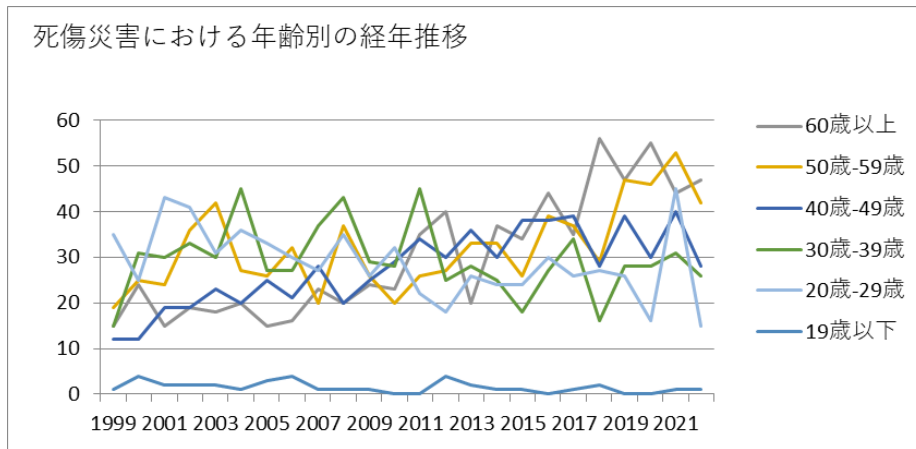

090209その他の広告・あっせん業における死傷災害の年齢別、規模別、月別及び都道府県別の経年推移（1999-2022年）

090209その他の広告・あっせん業における死傷災害の年齢別の経年推移（1999-2022年）

090209その他の広告・あっせん業における死傷災害の労働者規模別の経年推移（1999-2022年）

19 歳 以 下	1	4	2	2	2	1	3	4	1	1	1			4	2	1	1		1	2			1	1	35	19 歳 以 下
合 計	97	121	133	150	146	149	129	130	136	156	131	132	162	144	145	150	141	178	172	158	187	175	214	159	3,595	合 計

090209その他の広告・あっせん業における死傷災害の労働者規模別の経年推移（1999-2022年）

労働者規模	1999	2000	2001	2002	2003	2004	2005	2006	2007	2008	2009	2010	2011	2012	2013	2014	2015	2016	2017	2018	2019	2020	2021	2022	合計	労働者規模	
10 人- 29 人	19	34	35	39	27	37	35	43	33	33	27	36	46	41	43	42	44	48	49	41	56	45	51	52	956	10 人- 29 人	
9人 以 下	48	48	49	63	62	64	43	46	39	60	44	50	53	57	49	61	43	49	48	45	58	47	59	35	1,220	9人 以 下	
100 人-																											100 人-