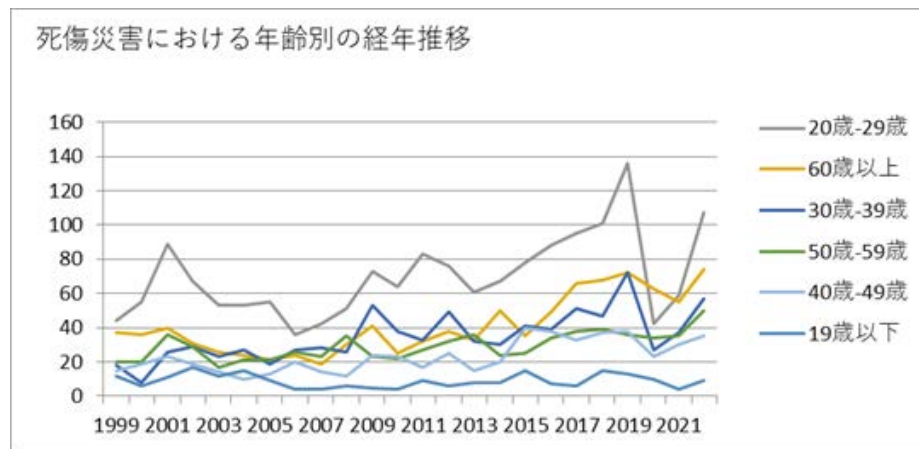

140302公園・遊園地における死傷災害の年齢別、規模別、月別及び都道府県別の経年推移（1999-2022年）

140302公園・遊園地における死傷災害の年齢別の経年推移（1999-2022年）

140302公園・遊園地における死傷災害の労働者規模別の経年推移（1999-2022年）

人-29人	17	32	25	33	31	20	13	17	21	24	23	21	15	19	15	17	28	23	34	31	29	30	25	26	569	人-29人
100人-299人	27	20	40	28	21	25	27	23	25	21	27	16	12	27	19	23	29	30	23	27	19	28	24	19	580	100人-299人
30人-49人	15	13	22	15	13	26	16	12	8	19	18	20	16	12	13	22	17	21	20	23	20	20	20	18	419	30人-49人
9人以下	20	16	18	21	16	14	6	15	12	14	15	10	10	15	11	11	10	12	14	13	14	6	11	10	314	9人以下
合計	146	144	225	192	145	150	138	137	130	160	219	176	201	226	185	199	234	255	289	307	367	199	220	332	4,976	合計

140302公園・遊園地における死傷災害の月別の経年推移（1999-2022年）

月	1999	2000	2001	2002	2003	2004	2005	2006	2007	2008	2009	2010	2011	2012	2013	2014	2015	2016	2017	2018	2019	2020	2021	2022	合計	月
1月	8	8	23	13	11	9	16	10	4	13	13	10	12	15	25	19	25	25	21	24	23	23	31	38	419	1月