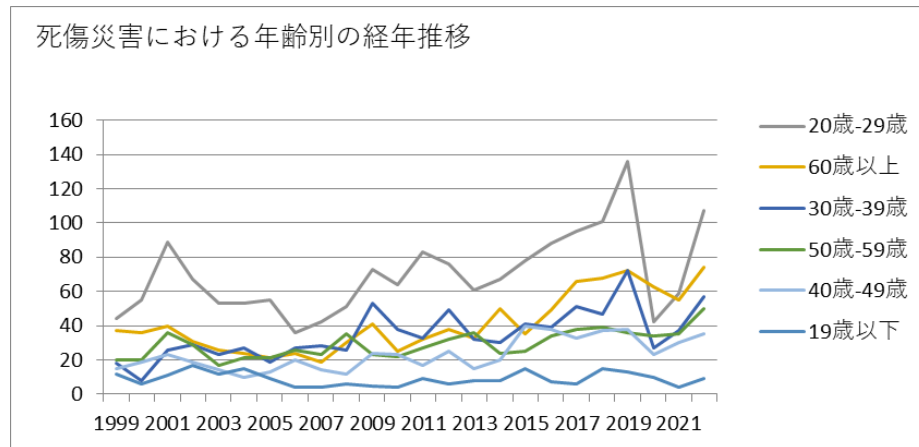

140302公園・遊園地における死傷災害の年齢別、規模別、月別及び都道府県別の経年推移（1999-2022年）

140302公園・遊園地における死傷災害の年齢別の経年推移（1999-2022年）

140302公園・遊園地における死傷災害の労働者規模別の経年推移（1999-2022年）

人-29人	17	32	25	33	31	20	13	17	21	24	23	21	15	19	15	17	28	23	34	31	29	30	25	26	569	人-29人
100人-299人	27	20	40	28	21	25	27	23	25	21	27	16	12	27	19	23	29	30	23	27	19	28	24	19	580	100人-299人
30人-49人	15	13	22	15	13	26	16	12	8	19	18	20	16	12	13	22	17	21	20	23	20	20	20	18	419	30人-49人
9人以下	20	16	18	21	16	14	6	15	12	14	15	10	10	15	11	11	10	12	14	13	14	6	11	10	314	9人以下
合計	146	144	225	192	145	150	138	137	130	160	219	176	201	226	185	199	234	255	289	307	367	199	220	332	4,976	合計

140302公園・遊園地における死傷災害の月別の経年推移（1999-2022年）

月	1999	2000	2001	2002	2003	2004	2005	2006	2007	2008	2009	2010	2011	2012	2013	2014	2015	2016	2017	2018	2019	2020	2021	2022	合計	月
1月	8	8	23	13	11	9	16	10	4	13	13	10	12	15	25	19	25	25	21	24	23	23	31	38	419	1月