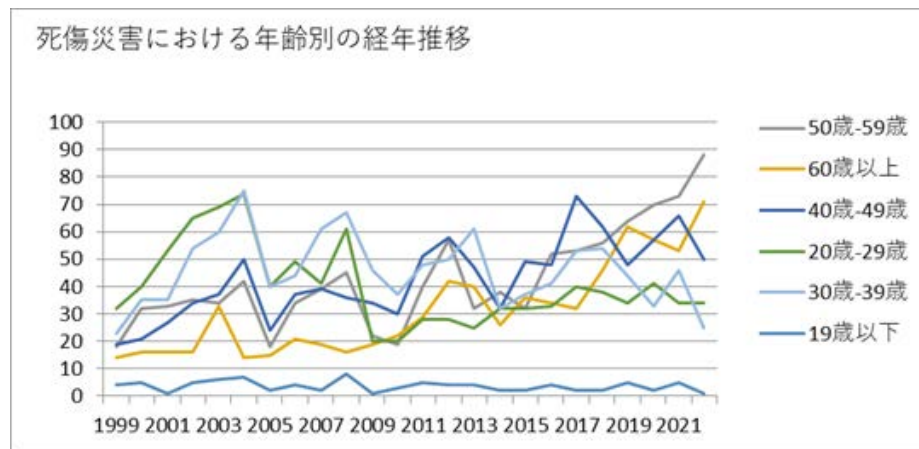

170101派遣業における死傷災害の年齢別、規模別、月別及び都道府県別の経年推移（1999-2022年）

170101派遣業における死傷災害の年齢別の経年推移（1999-2022年）

170101派遣業における死傷災害の労働者規模別の経年推移（1999-2022年）

人-49人	13	24	16	20	33	31	16	27	22	29	15	16	29	15	27	30	25	32	31	30	36	35	31	36	619	人-49人
9人以下	21	34	38	60	63	74	27	42	41	33	26	27	37	23	29	20	30	19	26	25	28	18	18	25	784	9人以下
50人-99人	12	16	21	24	34	29	19	19	30	44	17	18	36	65	33	19	21	30	44	33	30	56	36	24	710	50人-99人
10人-29人	14	26	30	32	52	48	22	18	34	32	28	28	31	40	28	30	37	38	30	30	36	16	31	23	734	10人-29人
合計	110	149	165	209	239	262	139	189	201	233	142	131	201	239	209	162	188	212	253	258	257	260	277	269	4,954	合計

170101派遣業における死傷災害の月別の経年推移（1999-2022年）

月	1999	2000	2001	2002	2003	2004	2005	2006	2007	2008	2009	2010	2011	2012	2013	2014	2015	2016	2017	2018	2019	2020	2021	2022	合計	月
1月	8	9	24	16	16	20	17	12	25	24	28	6	11	32	14	21	12	12	20	32	20	24	21	29	453	1月