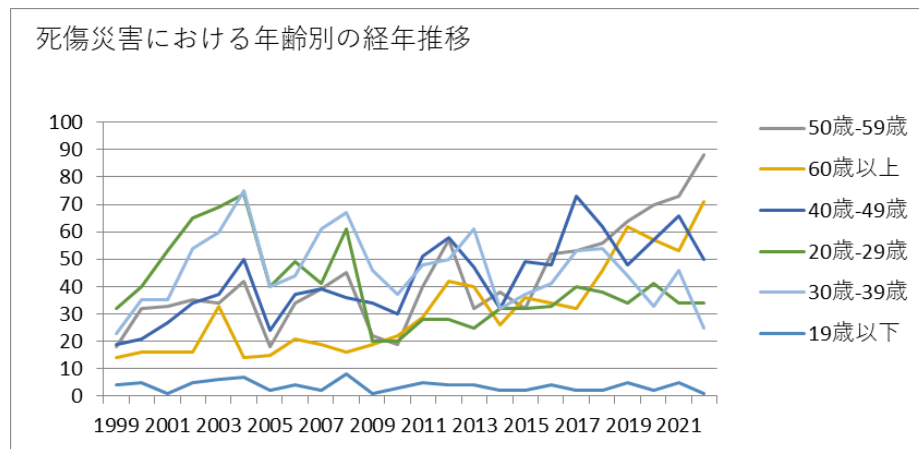

170101派遣業における死傷災害の年齢別、規模別、月別及び都道府県別の経年推移（1999-2022年）

170101派遣業における死傷災害の年齢別の経年推移（1999-2022年）

170101派遣業における死傷災害の労働者規模別の経年推移（1999-2022年）

人-49人	13	24	16	20	33	31	16	27	22	29	15	16	29	15	27	30	25	32	31	30	36	35	31	36	619	人-49人
9人以下	21	34	38	60	63	74	27	42	41	33	26	27	37	23	29	20	30	19	26	25	28	18	18	25	784	9人以下
50人-99人	12	16	21	24	34	29	19	19	30	44	17	18	36	65	33	19	21	30	44	33	30	56	36	24	710	50人-99人
10人-29人	14	26	30	32	52	48	22	18	34	32	28	28	31	40	28	30	37	38	30	30	36	16	31	23	734	10人-29人
合計	110	149	165	209	239	262	139	189	201	233	142	131	201	239	209	162	188	212	253	258	257	260	277	269	4,954	合計

170101派遣業における死傷災害の月別の経年推移（1999-2022年）

月	1999	2000	2001	2002	2003	2004	2005	2006	2007	2008	2009	2010	2011	2012	2013	2014	2015	2016	2017	2018	2019	2020	2021	2022	合計	月
1月	8	9	24	16	16	20	17	12	25	24	28	6	11	32	14	21	12	12	20	32	20	24	21	29	453	1月