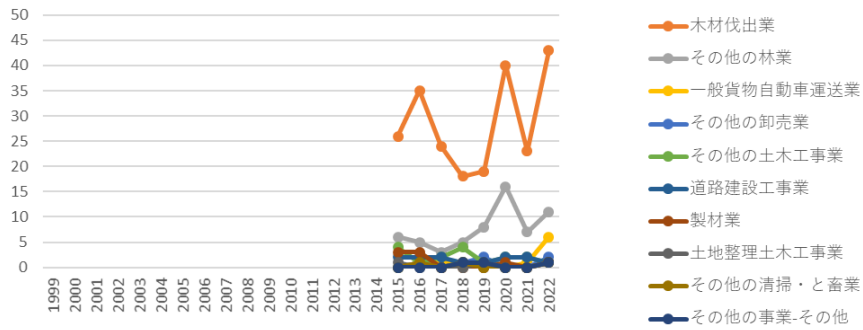

起因物（小）171 伐木等機械における死傷災害の業種別（大中小）の経年推移（1999-2022年）

起因物（小）171 伐木等機械における死傷災害の大業種別Top5の経年推移（1999-2022年）

起因物（小）171 伐木等機械における死傷災害の中業種別Top7の経年推移（1999-2022年）

死傷災害における小業種別Top10の経年推移

起因物 (小) 171 伐木等機械における死傷災害の小業種別Top10の経年推移 (1999-2022年)

起因物 (小) 171 伐木等機械における死傷災害の大業種別の経年推移 (1999-2022年)

大業種	1999	2000	2001	2002	2003	2004	2005	2006	2007	2008	2009	2010	2011	2012	2013	2014	2015	2016	2017	2018	2019	2020	2021	2022	計
農林業																	35	40	27	25	27	56	30	54	294
運輸交通業																		1	1	1	2		1	7	13
建設業																	9	6	8	7	6	7	6	3	52
商業																		1	1	1	2		1	3	9
製造業																	3	5	1		5	2	2	1	19