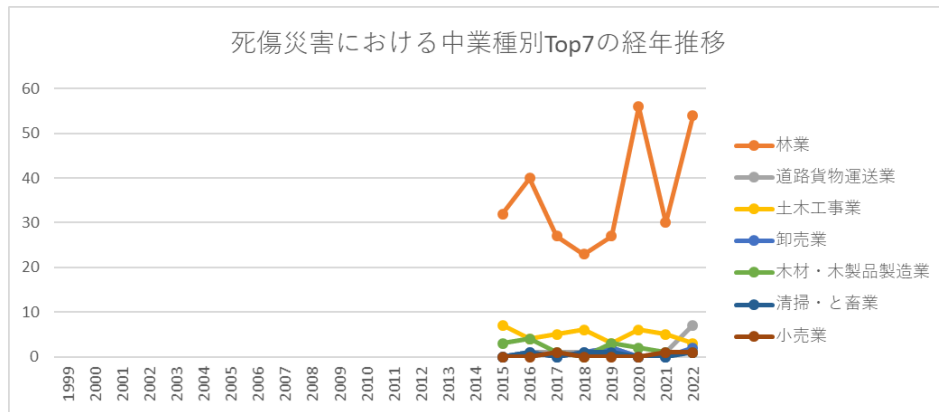

起因物（小）171 伐木等機械における死傷災害の業種別（大中小）の経年推移（1999-2022年）

起因物（小）171 伐木等機械における死傷災害の大業種別Top5の経年推移（1999-2022年）

起因物（小）171 伐木等機械における死傷災害の中業種別Top7の経年推移（1999-2022年）

死傷災害における小業種別Top10の経年推移

起因物 (小) 171 伐木等機械における死傷災害の小業種別Top10の経年推移 (1999-2022年)