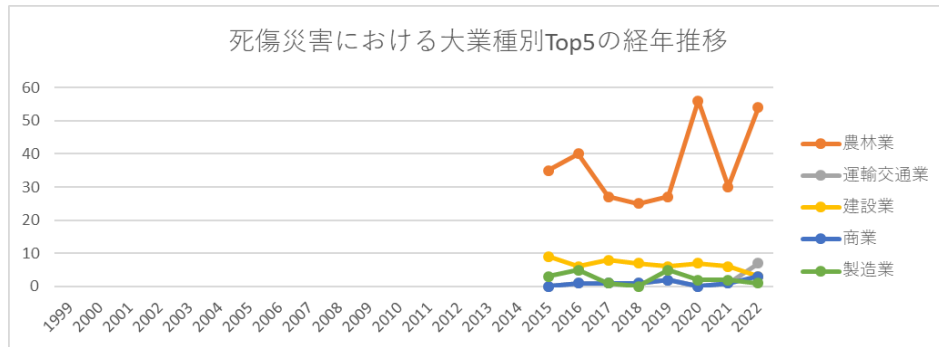

起因物（小）171 伐木等機械における死傷災害の業種別（大中小）の経年推移（1999-2022年）

起因物（小）171 伐木等機械における死傷災害の大業種別Top5の経年推移（1999-2022年）

起因物（小）171 伐木等機械における死傷災害の中業種別Top7の経年推移（1999-2022年）

死傷災害における小業種別Top10の経年推移

起因物 (小) 171 伐木等機械における死傷災害の小業種別Top10の経年推移 (1999-2022年)