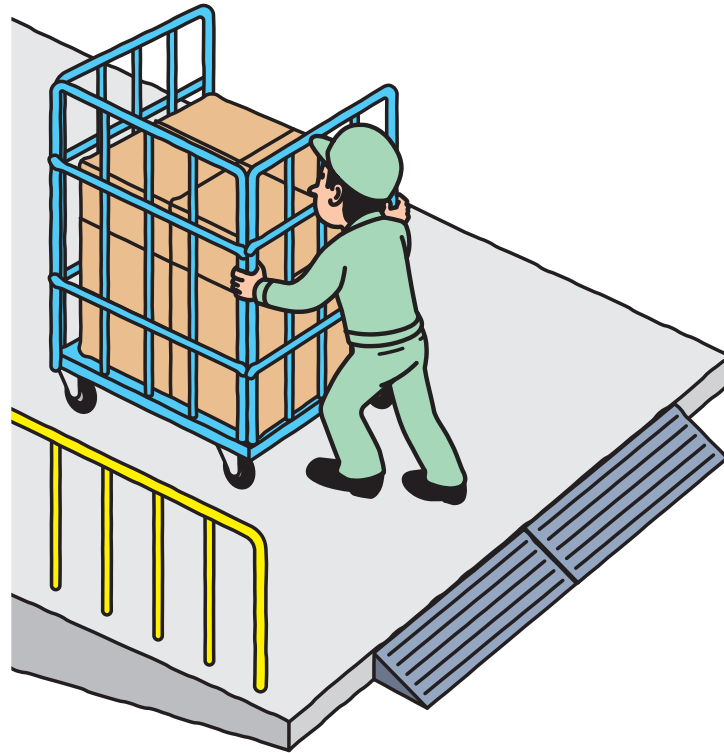

どんな危険がひそんでいるか ロールボックスパレットによる商品の搬出

状況

あなたは、ロールボックスパレットを使い斜面通路を下って、商品（総重量100kg）を倉庫から搬出している。