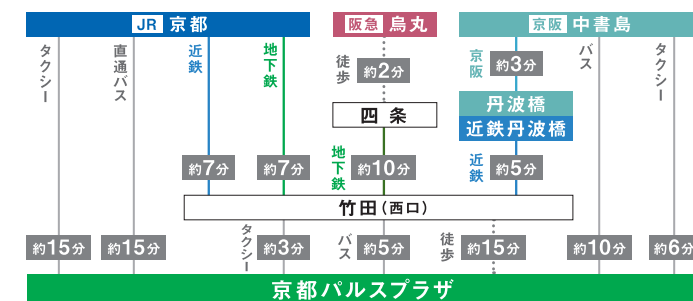

### 防災展の設置

「昨年のアンケートでご要望多数!」

忍び寄る震災、荒れ狂う豪雨…。様々な震災への防災意識  
は近年急上昇! いざという時の備えの参考に、過去の経験や  
教訓などをご紹介します。

株NHKテクノロジーズ 東日本大震災の被災地を定点観測  
的に撮影。その移り変わりを3D上映。

人と防災未来センター 阪神・淡路大震災発生からこれまで  
の歩みに関するパネル展示。

その他 事前に備えるために必要  
な防災用品をご紹介します。

協力 株式会社NHKテクノロジーズ、  
人と防災未来センター

震災遺構(岩手県)

図書・用品  
販売  
コーナー

中災防の図書・  
用品がお得!

開催期間中は  
中災防の図書・用品を  
全品1割引

抽選  
コーナー

プレゼント&アンケート

今後の緑十字展をより充実させるため  
に、アンケートにご協力ください。抽選  
で、緑十字展がもっと好きになる豪華  
商品が当たります。

## 会場へのアクセス 京都パルスプラザ(京都市伏見区竹田鳥羽殿町5)

\*公共交通機関をご利用ください。

### 無料シャトルバス運行!